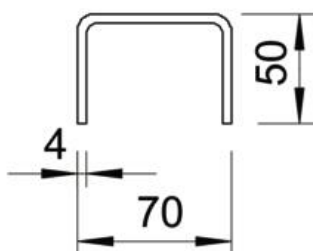

## Kmenová data

Objednací číslo	6340245
Typ	US 7 160 FT
Označení 1	Profil U
Označení 2	třístranně děrovaný
Výrobce	OBO
Rozměr	70x50x1600
Materiál	Ocel
Povrch	žárově zinkováno ponorem
Norma pro povrch	DIN EN ISO 1461
Nejmenší prodejní množství	1
Množstevní jednotka	Množství
Hmotnost	660 kg
Jednotka hmotnosti	kg/100 párů

# List technických údajů

Profil US 7 FT

Objednací číslo: 6340245

## Rozměry

Rozměr	70 x 50 x 4
Délka	1 600 mm
Šířka	70 mm
Výška	50 mm
Rozměr L	1 600 mm

## Technické údaje

Odlomitelná	Ne
Druh děrování	Děrování na třech stranách
Provedení	Jednoduchý profil
Výrobky EPD	Ano
Zachování funkčnosti	Ano
Šířka otvoru	14 mm
Tloušťka materiálu	4 mm
S ozubením	Ne
Tvar profilu	U - profil
Šířka výřezu	62 mm
Statická hodnota A	4,59 cm <sup>2</sup>
Statická hodnota Iy	13,79 cm
Statická hodnota Iz	36,84 cm
Statická hodnota Wy	4,11 cm <sup>2</sup>
Statická hodnota Wz	10,53 cm <sup>2</sup>