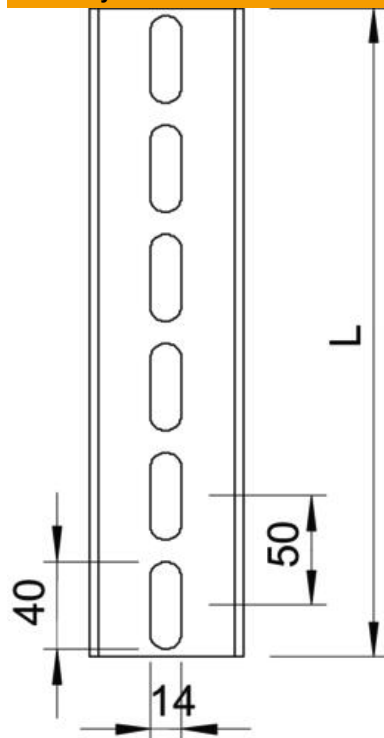

## Kmenová data

Objednací číslo	6340245
Typ	US 7 160 FT
Označení 1	Profil U
Označení 2	třístranně děrovaný
Výrobce	OBO
Rozměr	70x50x1600
Materiál	Ocel
Povrch	žárově zinkováno ponorem
Norma pro povrch	DIN EN ISO 1461
Nejmenší prodejní množství	1
Množstevní jednotka	Množství
Hmotnost	660 kg
Jednotka hmotnosti	kg/100 párů

# List technických údajů

Profil US 7 FT

Objednací číslo: 6340245

## Rozměry

Rozměr	70 x 50 x 4
Délka	1 600 mm
Šířka	70 mm
Výška	50 mm
Rozměr L	1 600 mm

## Technické údaje

Odlomitelná	Ne
Druh děrování	Děrování na třech stranách
Provedení	Jednoduchý profil
Výrobky EPD	Ano
Zachování funkčnosti	Ano
Šířka otvoru	14 mm
Tloušťka materiálu	4 mm
S ozubením	Ne
Tvar profilu	U - profil
Šířka výřezu	62 mm
Statická hodnota A	4,59 cm <sup>2</sup>
Statická hodnota Iy	13,79 cm
Statická hodnota Iz	36,84 cm
Statická hodnota Wy	4,11 cm <sup>2</sup>
Statická hodnota Wz	10,53 cm <sup>2</sup>