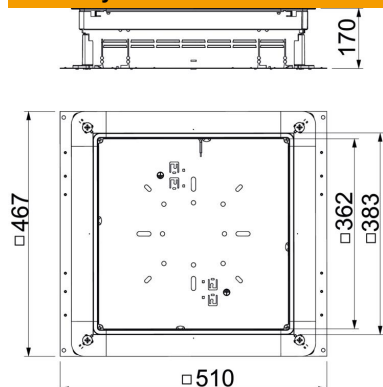

List technických údajů

UZD350-3 pro výšku mazaniny 115–170 mm

Objednací číslo: 7410047

Podlahová protahovací a odbočná krabice pro podlahové instalační kanály zalité mazaninou s bočnicemi z ocelového plechu. K montáži vestavných jednotek do montážního víka (objednává se zvlášť). Plynule nivelovatelná na výšku mazaniny (možnost rychlonivelace). Mazaninu lze zhotovit tak, aby lícovala s hranou pro urovňání mazaniny. Možností akustického oddělení po zhotovení mazaniny a se systémovým příslušenstvím vhodný i pro vysoké zatížení. Boční stěny jsou připraveny pro kanály o šířce 250 a 350 mm.

- St** Ocel
- FS** pásově zinkováno

Kmenová data

Objednací číslo	7410047
Označení 1	Protahovací a odbočná krabice
Označení 2	pro výšku mazaniny 115-170 mm
Výrobce	OBO
Rozměr	510x467x115
Materiál	Ocel
Povrch	pásově zinkováno
Norma pro povrch	DIN EN 10346
Nejmenší prodejní množství	1
Množstevní jednotka	Množství
Hmotnost	665 kg
Jednotka hmotnosti	kg/100 párů

List technických údajů

UZD350-3 pro výšku mazaniny 115–170 mm

Objednací číslo: 7410047

Rozměry

Rozměr a	362 mm
Rozměr A	467 mm
Rozměr B	510 mm
Rozměr b	383 mm

Technické údaje

Plech dna	Ano
Provedení víka	Univerzální
Možnost instalace těsnění	Ano
Montážní otvor pro krabici na podlahu	Ne
Oddělitelné	Ano
Výška mazaniny, max.	170 mm
Výška mazaniny, min. pro trubkové připojení	115 mm
Vhodné pro uzavřený podlahový kanál uložený v mazanině	Ne
Vhodné pro podlahový kanál zalitý mazaninou	Ano
Šířka kanálu, max.	350 mm
Šířka kanálu, min.	190 mm
Výška kanálu, max.	48 mm
Výška kanálu, min.	28 mm
Minimální výška mazaniny	115
Jmenovitá velikost	350 mm
Nivelační rozsah, max.	170 mm
Nivelační rozsah, min.	115 mm