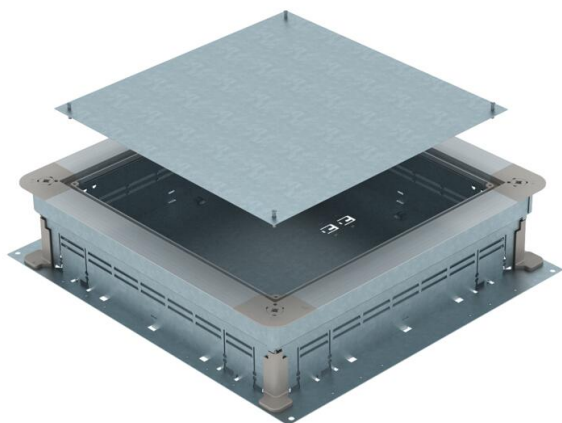

List technických údajů

UZD350-3 pro výšku mazaniny 115–170 mm

Objednací číslo: 7410047

Podlahová protahovací a odbočná krabice pro podlahové instalační kanály zalité mazaninou s bočnicemi z ocelového plechu. K montáži vestavných jednotek do montážního víka (objednává se zvlášť). Plynule nivelovatelná na výšku mazaniny (možnost rychlonivelace). Mazaninu lze zhotovit tak, aby lícovala s hranou pro urovňání mazaniny. Možností akustického oddělení po zhotovení mazaniny a se systémovým příslušenstvím vhodný i pro vysoké zatížení. Boční stěny jsou připraveny pro kanály o šířce 250 a 350 mm.

- St** Ocel
- FS** pásově zinkováno

Kmenová data

Objednací číslo	7410047
Označení 1	Protahovací a odbočná krabice
Označení 2	pro výšku mazaniny 115-170 mm
Výrobce	OBO
Rozměr	510x467x115
Materiál	Ocel
Povrch	pásově zinkováno
Norma pro povrch	DIN EN 10346
Nejmenší prodejní množství	1
Množstevní jednotka	Množství
Hmotnost	665 kg
Jednotka hmotnosti	kg/100 párů

List technických údajů

UZD350-3 pro výšku mazaniny 115–170 mm

Objednací číslo: 7410047

Rozměry

Rozměr a	362 mm
Rozměr A	467 mm
Rozměr B	510 mm
Rozměr b	383 mm

Technické údaje

Plech dna	Ano
Provedení víka	Univerzální
Možnost instalace těsnění	Ano
Montážní otvor pro krabici na podlahu	Ne
Oddělitelné	Ano
Výška mazaniny, max.	170 mm
Výška mazaniny, min. pro trubkové připojení	115 mm
Vhodné pro uzavřený podlahový kanál uložený v mazanině	Ne
Vhodné pro podlahový kanál zalitý mazaninou	Ano
Šířka kanálu, max.	350 mm
Šířka kanálu, min.	190 mm
Výška kanálu, max.	48 mm
Výška kanálu, min.	28 mm
Minimální výška mazaniny	115
Jmenovitá velikost	350 mm
Nivelační rozsah, max.	170 mm
Nivelační rozsah, min.	115 mm