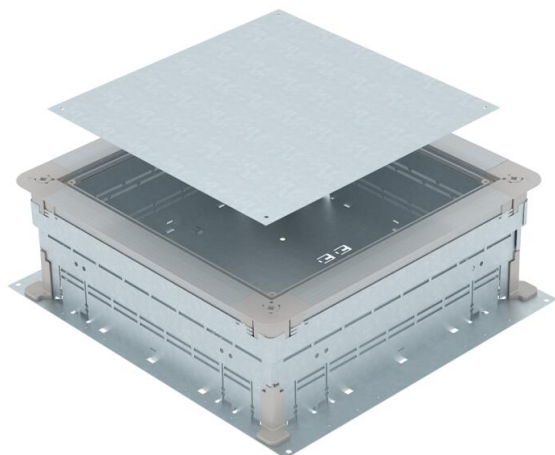

# List technických údajů

UZD350-3 pro výšku mazaniny 165–220 mm

Objednací číslo: 7410056

Podlahová protahovací a odbočná krabice pro podlahové instalační kanály zalité mazaninou s bočnicemi z ocelového plechu. K montáži vestavných jednotek do montážního víka (objednává se zvlášť). Plynule nivelovatelná na výšku mazaniny (možnost rychlonivelace). Mazaninu lze zhotovit tak, aby lícovala s hranou pro urovnění mazaniny. Možností akustického oddělení po zhotovení mazaniny a se systémovým příslušenstvím vhodný i pro vysoké zatížení. Boční stěny jsou připraveny pro kanály o šířce 250 a 350 mm.

- St** Ocel
- FS** pásově zinkováno

## Kmenová data

Objednací číslo	7410056
Označení 1	Protahovací a odbočná krabice
Označení 2	pro výšku mazaniny 165-220 mm
Výrobce	OBO
Rozměr	510x467x165
Materiál	Ocel
Povrch	pásově zinkováno
Norma pro povrch	DIN EN 10346
Nejmenší prodejní množství	1
Množstevní jednotka	Množství
Hmotnost	740 kg
Jednotka hmotnosti	kg/100 párů