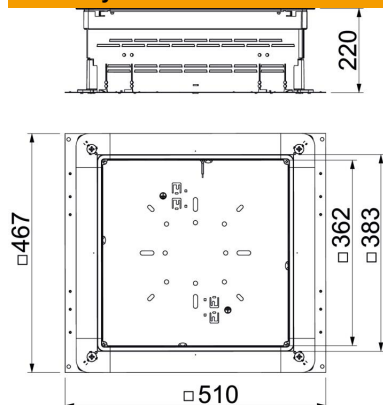

## Kmenová data

Objednací číslo	7410056
Označení 1	Protahovací a odbočná krabice
Označení 2	pro výšku mazaniny 165-220 mm
Výrobce	OBO
Rozměr	510x467x165
Materiál	Ocel
Povrch	pásově zinkováno
Norma pro povrch	DIN EN 10346
Nejmenší prodejní množství	1
Množstevní jednotka	Množství
Hmotnost	740 kg
Jednotka hmotnosti	kg/100 párů

# List technických údajů

UZD350-3 pro výšku mazaniny 165–220 mm

Objednací číslo: 7410056

## Rozměry

Rozměr a	362 mm
Rozměr A	467 mm
Rozměr B	510 mm
Rozměr b	383 mm

## Technické údaje

Plech dna	Ano
Provedení víka	Univerzální
Možnost instalace těsnění	Ano
Montážní otvor pro krabici na podlahu	Ne
Oddělitelné	Ano
Výška mazaniny, max.	220 mm
Výška mazaniny, min.	165 mm
pro trubkové připojení	Ne
Vhodné pro uzavřený podlahový kanál uložený v mazanině	Ne
Vhodné pro podlahový kanál zalitý mazaninou	Ano
Šířka kanálu, max.	350 mm
Šířka kanálu, min.	190 mm
Výška kanálu, max.	48 mm
Výška kanálu, min.	28 mm
Minimální výška mazaniny	165
Jmenovitá velikost	350 mm
Nivelační rozsah, max.	220 mm
Nivelační rozsah, min.	165 mm