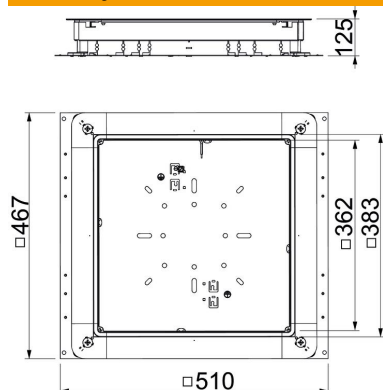

## Kmenová data

Objednací číslo	7410034
Označení 1	Protahovací a odbočná krabice
Označení 2	pro výšku mazaniny 70-125 mm
Výrobce	OBO
Rozměr	510x467x70
Materiál	Ocel
Povrch	pásově zinkováno
Norma pro povrch	DIN EN 10346
Nejmenší prodejní množství	1
Množstevní jednotka	Množství
Hmotnost	590 kg
Jednotka hmotnosti	kg/100 párů

# List technických údajů

UZD350-3 pro výšku mazaniny 70–125 mm

Objednací číslo: 7410034

## Rozměry

Rozměr a	362 mm
Rozměr A	467 mm
Rozměr B	510 mm
Rozměr b	383 mm

## Technické údaje

Plech dna	Ano
Provedení víka	Univerzální
Možnost instalace těsnění	Ano
Montážní otvor pro krabici na podlahu	Ne
Oddělitelné	Ano
Výška mazaniny, max.	125 mm
Výška mazaniny, min. pro trubkové připojení	70 mm
Vhodné pro uzavřený podlahový kanál uložený v mazanině	Ne
Vhodné pro podlahový kanál zalitý mazaninou	Ano
Šířka kanálu, max.	350 mm
Šířka kanálu, min.	190 mm
Výška kanálu, max.	48 mm
Výška kanálu, min.	28 mm
Minimální výška mazaniny	70
Jmenovitá velikost	350 mm
Nivelační rozsah, max.	125 mm
Nivelační rozsah, min.	70 mm