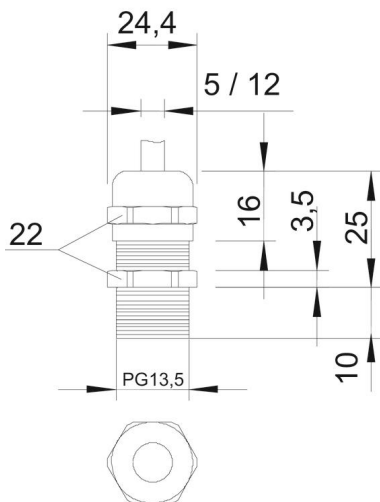

Svěrná vložka z polyamidu.

Těsnicí kroužek z chloroprén/nitrilkaučuku.

Na připojovacím závitu předmontovaný O kroužek.

Stupeň krytí IP 68 při 5 barech / 1 hod.

Zkoušeno dle DIN EN 62444.

S dlouhým připojovacím závitem.

* Ceny dle notace DEL.

CuZn
37 Mosaz

N poniklovaná

Kmenová data

Objednací číslo	2085755
Označení 1	Kabelová vývodka
Označení 2	s dlouhým připojovacím závitem
Výrobce	OBO
Rozměr	PG13,5
Materiál	mosazi
Povrch	Poniklováno
Norma pro povrch	
Nejmenší prodejní množství	50
Množstevní jednotka	Množství
Hmotnost	3,03 kg
Jednotka hmotnosti	kg/100 párů

List technických údajů

Kabelová vývodka s kloboučkovou maticí, dlouhý závit PG, niklovaná

Objednací číslo: 2085755

Rozměry

Rozměr e	24,4 mm
Rozměr L max.	25 mm
Rozměr L1	10 mm
Rozměr L2	3,5 mm
Rozměr L3	16 mm

Technické údaje

Druh těsnění	Těsnící kroužek
Provedení	Přímé
Ochrana proti ohybu	Ne
Těsnicí oblast D, max.	12 mm
Těsnicí oblast D, min.	5 mm
ochrana proti výbuchu	Ne
Kabelová vývodka pro ploché kabely	Ne
Pro zónu prostředí s nebezpečím výbuchu	bez
Pro prostředí s nebezpečím výbuchu plynu	bez
Pro prostředí s nebezpečím výbuchu prachu	bez
Závit	Pg 13,5
Druh závitu	PG
Délka závitu	10 mm
Jmenovitá velikost závitu	13,5
Zpevněno skelnými vlákny	Ne
Bez obsahu halogenů	Ne
Vícenásobná těsnicí vložka	Ne
S pojistnou maticí	Ne
Nárazuvzdorný	Ne
Velikost klíče	22
Stupeň krytí	IP68
Dělitelná vývodka	Ne
Teplotní rozsah použití, max.	100 °C
Teplotní rozsah použití, min.	-20 °C
Odlehčení tahu a pojistka proti pootočení D2, max.	12 mm
Odlehčení tahu a pojistka proti pootočení D2, min.	6 mm