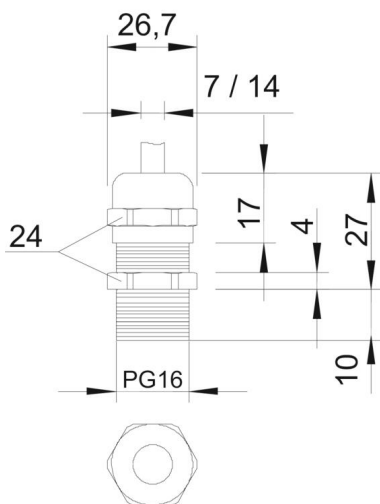

Svěrná vložka z polyamidu.

Těsnicí kroužek z chloroprén/nitrilkaučuku.

Na připojovacím závitu předmontovaný O kroužek.

Stupeň krytí IP 68 při 5 barech / 1 hod.

Zkoušeno dle VD 0619.

S dlouhým připojovacím závitem.

## Kmenová data

Objednací číslo	2085763
Typ	V-TEC L PG16 MS
Označení 1	Kabelová vývodka
Označení 2	s dlouhým připojovacím závitem
Výrobce	OBO
Rozměr	PG16
Materiál	mosazi
Povrch	Poniklováno
Norma pro povrch	
Nejmenší prodejní množství	25
Množstevní jednotka	Množství
Hmotnost	3,66 kg
Jednotka hmotnosti	kg/100 párů

## Rozměry

Rozměr e	26,7 mm
Rozměr L max.	27 mm
Rozměr L1	10 mm
Rozměr L2	4 mm
Rozměr L3	17 mm

## Technické údaje

Druh těsnění	Těsnící kroužek
Provedení	Přímé
Ochrana proti ohybu	Ne
Těsnící oblast D, max.	14 mm
Těsnící oblast D, min.	10 mm
ochrana proti výbuchu	Ne
Kabelová vývodka pro ploché kabely	Ne
Pro zónu prostředí s nebezpečím výbuchu	bez
Pro prostředí s nebezpečím výbuchu plynu	bez
Pro prostředí s nebezpečím výbuchu prachu	bez
Závit	Pg 16
Druh závitu	PG
Délka závitu	10 mm
Jmenovitá velikost závitu	16
Zpevněno skelnými vlákny	Ne
Bez obsahu halogenů	Ne
Vícenásobná těsnící vložka	Ne
S pojistnou maticí	Ne
Nárazuvzdorný	Ne
Velikost klíče	24
Stupeň krytí	IP68
Dělitelná vývodka	Ne
Teplotní rozsah použití, max.	100 °C
Teplotní rozsah použití, min.	-20 °C
Odlehčení tahu a pojistka proti pootočení D2, max.	14 mm
Odlehčení tahu a pojistka proti pootočení D2, min.	7 mm