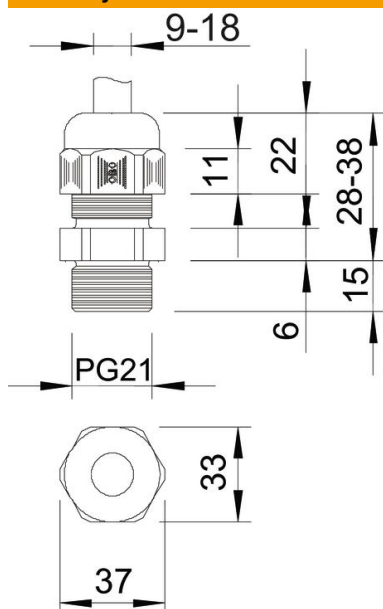

List technických údajů

Kabelová vývodka, dlouhý závit PG, světle šedá

Objednací číslo: 2024330

Kabelová vývodka s přípojovacím závitem PG kloboučkového tvaru, pro odbočné krabice, pouzdra, rozvodné skříně v soukromé i průmyslové oblasti. S odlehčením tahu a integrovaným těsnicím břítem, zkoušena podle normy EN 62444. Stupeň krytí IP68. Lze použít od -20 °C do +65 °C.

PA Polyamid

Kmenová data

Objednací číslo	2024330
Typ	V-TEC L PG21 LGR
Označení 1	Kabelová vývodka
Označení 2	s dlouhým přípojovacím závitem
Výrobce	OBO
Rozměr	PG21
Barva	světle šedá; RAL 7035
Materiál	Polyamid
Nejmenší prodejní množství	25
Množstevní jednotka	Množství
Hmotnost	2,33 kg
Jednotka hmotnosti	kg/100 párů

List technických údajů

Kabelová vývodka, dlouhý závit PG, světle šedá

Objednací číslo: 2024330

Rozměry

Rozměr e	37,5 mm
Rozměr L max.	38 mm
Rozměr L min.	28 mm
Rozměr L1	15 mm
Rozměr L2	6 mm
Rozměr L3	22 mm

Technické údaje

Druh těsnění	Těsnící kroužek
Provedení	Přímé
Ochrana proti ohybu	Ne
Těsnící oblast D, max.	18 mm
Těsnící oblast D, min.	9 mm
ochrana proti výbuchu	Ne
Kabelová vývodka pro ploché kabely	Ne
Pro zónu prostředí s nebezpečím výbuchu	bez
Pro prostředí s nebezpečím výbuchu plynu	bez
Pro prostředí s nebezpečím výbuchu prachu	bez
Závit	Pg 21
Druh závitů	PG
Délka závitů	15 mm
Jmenovitá velikost závitů	21
Stoupání závitů	1,5 mm
Zpevněno skelnými vlákny	Ne
Bez obsahu halogenů	Ano
Nestabilní točivý moment	5 Nm
Vícenásobná těsnící vložka	Ne
S pojistnou maticí	Ne
Nárazuvzdorný	Ne
Velikost klíče	33
Stupeň krytí	IP68
Rozměr šestihranu přes hrany	37,5 mm