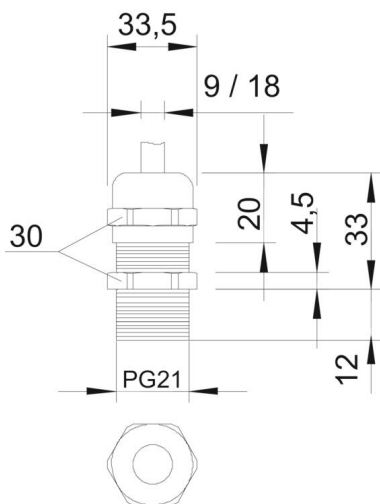

Svěrná vložka z polyamidu.

Těsnicí kroužek z chloroprén/nitrilkaučuku.

Na připojovacím závitu předmontovaný O kroužek.

Stupeň krytí IP 68 při 5 barech / 1 hod.

Zkoušeno dle VD 0619.

S dlouhým připojovacím závitem.

* Ceny dle notace DEL.

CuZn
37 Mosaz

N poniklovaná

Kmenová data

Objednací číslo	2085771
Typ	V-TEC L PG21 MS
Označení 1	Kabelová vývodka
Označení 2	s dlouhým připojovacím závitem
Výrobce	OBO
Rozměr	PG21
Materiál	mosazi
Povrch	Poniklováno
Norma pro povrch	
Nejmenší prodejní množství	25
Množstevní jednotka	Množství
Hmotnost	6,58 kg
Jednotka hmotnosti	kg/100 párů

List technických údajů

Kabelová vývodka s kloboučkovou maticí, dlouhý závit PG,
niklovaná

Objednáací číslo: 2085771

Rozměry

Rozměr e	33,5 mm
Rozměr L max.	33 mm
Rozměr L1	12 mm
Rozměr L2	4,5 mm
Rozměr L3	20 mm

Technické údaje

Druh těsnění	Těsnící kroužek
Provedení	Přímé
Ochrana proti ohybu	Ne
Těsnící oblast D, max.	18 mm
Těsnící oblast D, min.	14 mm
ochrana proti výbuchu	Ne
Kabelová vývodka pro ploché kabely	Ne
Pro zónu prostředí s nebezpečím výbuchu	bez
Pro prostředí s nebezpečím výbuchu plynu	bez
Pro prostředí s nebezpečím výbuchu prachu	bez
Závit	Pg 21
Druh závitů	PG
Délka závitů	12 mm
Jmenovitá velikost závitů	21
Zpevněno skelnými vlákny	Ne
Bez obsahu halogenů	Ne
Vícenásobná těsnící vložka	Ne
S pojistnou maticí	Ne
Nárazuvzdorný	Ne
Velikost klíče	30
Stupeň krytí	IP68
Dělitelná vývodka	Ne
Teplotní rozsah použití, max.	100 °C
Teplotní rozsah použití, min.	-20 °C
Odlehčení tahu a pojistka proti pootočení D2, max.	18 mm
Odlehčení tahu a pojistka proti pootočení D2, min.	12 mm