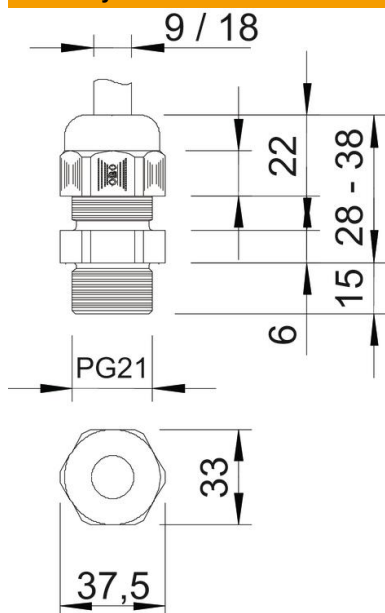

List technických údajů

Kabelová vývodka, dlouhý závit PG, stříbrošedá

Objednací číslo: 2024225

Kabelová vývodka s přípojovacím závitem PG kloboučkového tvaru, pro odbočné krabice, pouzdra, rozvodné skříně v soukromé i průmyslové oblasti. S odlehčením tahu a integrovaným těsnicím břítem, zkoušena podle normy EN 62444. Stupeň krytí IP68. Lze použít od -20 °C do +65 °C.

PA Polyamid

Kmenová data

Objednací číslo	2024225
Typ	V-TEC L PG21 SGR
Označení 1	Kabelová vývodka
Označení 2	s dlouhým přípojovacím závitem
Výrobce	OBO
Rozměr	PG21
Barva	stříbrošedá; RAL 7001
Materiál	Polyamid
Nejmenší prodejní množství	25
Množstevní jednotka	Množství
Hmotnost	2,33 kg
Jednotka hmotnosti	kg/100 párů

List technických údajů

Kabelová vývodka, dlouhý závit PG, stříbrošedá

Objednací číslo: 2024225

Rozměry

Rozměr e	37,5 mm
Rozměr L max.	38 mm
Rozměr L min.	28 mm
Rozměr L1	15 mm
Rozměr L2	6 mm
Rozměr L3	22 mm

Technické údaje

Druh těsnění	Těsnící kroužek
Provedení	Přímé
Ochrana proti ohybu	Ne
Těsnící oblast D, max.	18 mm
Těsnící oblast D, min.	9 mm
ochrana proti výbuchu	Ne
Kabelová vývodka pro ploché kabely	Ne
Pro zónu prostředí s nebezpečím výbuchu	bez
Pro prostředí s nebezpečím výbuchu plynu	bez
Pro prostředí s nebezpečím výbuchu prachu	bez
Závit	Pg 21
Druh závitů	PG
Délka závitů	15 mm
Jmenovitá velikost závitů	21
Stoupání závitů	1,5 mm
Zpevněno skelnými vlákny	Ne
Bez obsahu halogenů	Ano
Nestabilní točivý moment	5 Nm
Vícenásobná těsnící vložka	Ne
S pojistnou maticí	Ne
Nárazuvzdorný	Ne
Velikost klíče	33
Stupeň krytí	IP68
Rozměr šestihranu přes hrany	37,5 mm