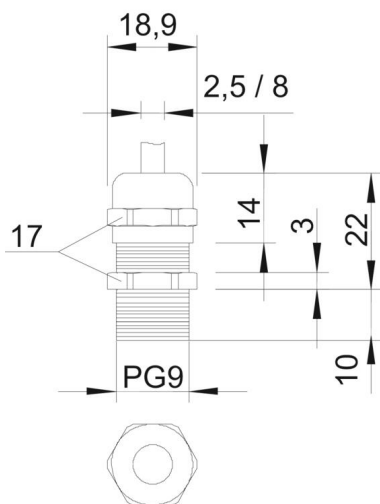

Svěrná vložka z polyamidu.

Těsnicí kroužek z chloroprén/nitrilkaučuku.

Na připojovacím závitu předmontovaný O kroužek.

Stupeň krytí IP 68 při 5 barech / 1 hod.

Zkoušeno dle VD 0619.

S dlouhým připojovacím závitem.

List technických údajů

Kabelová vývodka s kloboučkovou maticí, dlouhý závit PG, niklovaná

Objednací číslo: 2085739

Rozměry

Rozměr e	18,9 mm
Rozměr L max.	22 mm
Rozměr L1	10 mm
Rozměr L2	3 mm
Rozměr L3	14 mm

Technické údaje

Druh těsnění	Těsnící kroužek
Provedení	Přímé
Ochrana proti ohybu	Ne
Těsnící oblast D, max.	8 mm
Těsnící oblast D, min.	4 mm
ochrana proti výbuchu	Ne
Kabelová vývodka pro ploché kabely	Ne
Pro zónu prostředí s nebezpečím výbuchu	bez
Pro prostředí s nebezpečím výbuchu plynu	bez
Pro prostředí s nebezpečím výbuchu prachu	bez
Závit	Pg 9
Druh závitů	PG
Délka závitů	10 mm
Jmenovitá velikost závitů	9
Zpevněno skelnými vlákny	Ne
Bez obsahu halogenů	Ne
Vícenásobná těsnící vložka	Ne
S pojistnou maticí	Ne
Nárazuvzdorný	Ne
Velikost klíče	17
Stupeň krytí	IP68
Dělitelná vývodka	Ne
Teplotní rozsah použití, max.	100 °C
Teplotní rozsah použití, min.	-20 °C
Odlehčení tahu a pojistka proti pootočení D2, max.	8 mm
Odlehčení tahu a pojistka proti pootočení D2, min.	3,5 mm

List technických údajů

Kabelová vývodka s kloboučkovou maticí, dlouhý závit PG,
niklovaná

Objednací číslo: 2085739

Technické údaje

Možnost odlehčení tahu | Ano