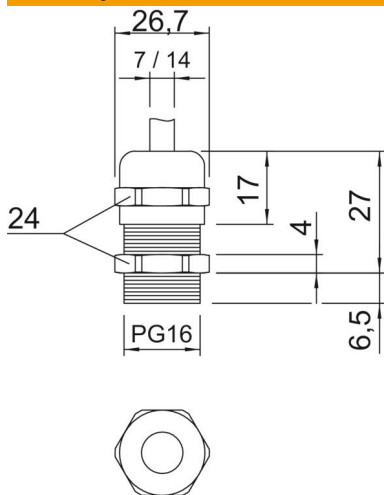

List technických údajů

Kabelová vývodka s kloboučkovou maticí, závit PG, niklovaná

Objednací číslo: 2085658

Kabelová vývodka kloboučkového tvaru s velkou těsnicí oblastí, s odlehčením tahu a zajištěním proti pootočení pro vysoké nároky na těsnost, s přípojovacím závitem PG dle normy DIN 40430. Svěrná vložka z polyamidu, těsnicí kroužek z chloroprénového nitrilového kaučuku, s předem namontovaným O kroužkem na přípojovacím závitu.

Stupeň krytí IP 68 při 5 barech / 1 hod., otestováno dle VDE 0619.

Délka přípojovacího závitu „normální“, dle vzoru DIN 46320.

* Ceny dle notace DEL.

CuZn
37 Mosaz

N poniklovaná

Kmenová data

Objednací číslo	2085658
Typ	V-TEC PG16 MS
Označení 1	Kabelová vývodka
Výrobce	OBO
Rozměr	PG16
Materiál	mosazi
Povrch	Poniklováno
Norma pro povrch	
Nejmenší prodejní množství	25
Množstevní jednotka	Množství
Hmotnost	3,4 kg
Jednotka hmotnosti	kg/100 párů

List technických údajů

Kabelová vývodka s kloboučkovou maticí, závit PG, niklovaná

Objednací číslo: 2085658

Rozměry

Rozměr e	26,7 mm
Rozměr L max.	27 mm
Rozměr L1	6,5 mm
Rozměr L2	4 mm
Rozměr L3	17 mm

Technické údaje

Druh těsnění	Těsnící kroužek
Provedení	Přímé
Ochrana proti ohybu	Ne
Těsnící oblast D, max.	14 mm
Těsnící oblast D, min.	7 mm
ochrana proti výbuchu	Ne
Kabelová vývodka pro ploché kabely	Ne
Pro zónu prostředí s nebezpečím výbuchu	bez
Pro prostředí s nebezpečím výbuchu plynu	bez
Pro prostředí s nebezpečím výbuchu prachu	bez
Závit	Pg 16
Druh závitů	PG
Délka závitů	6,5 mm
Jmenovitá velikost závitů	16
Zpevněno skelnými vlákny	Ne
Bez obsahu halogenů	Ne
Vícenásobná těsnící vložka	Ne
S pojistnou maticí	Ne
Nárazuvzdorný	Ne
Velikost klíče	24
Stupeň krytí	IP68
Dělitelná vývodka	Ne
Teplotní rozsah použití, max.	100 °C
Teplotní rozsah použití, min.	-20 °C
Odlehčení tahu a pojistka proti pootočení D2, max.	14 mm
Odlehčení tahu a pojistka proti pootočení D2, min.	7 mm