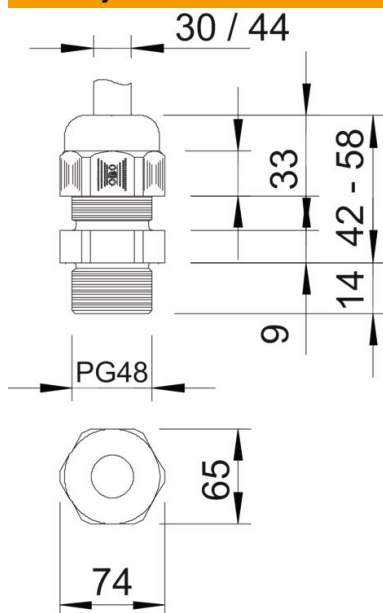

## Rozměry

|               |       |
|---------------|-------|
| Rozměr e      | 74 mm |
| Rozměr L max. | 58 mm |
| Rozměr L min. | 42 mm |
| Rozměr L1     | 14 mm |
| Rozměr L2     | 9 mm  |
| Rozměr L3     | 33 mm |

## Technické údaje

|   |                 |
|---|-----------------|
| Druh těsnění                              | Těsnící kroužek |
| Provedení                                 | Přímé           |
| Ochrana proti ohybu                       | Ne              |
| Těsnící oblast D, max.                    | 44 mm           |
| Těsnící oblast D, min.                    | 30 mm           |
| ochrana proti výbuchu                     | Ne              |
| Kabelová vývodka pro ploché kabely        | Ne              |
| Pro zónu prostředí s nebezpečím výbuchu   | bez             |
| Pro prostředí s nebezpečím výbuchu plynu  | bez             |
| Pro prostředí s nebezpečím výbuchu prachu | bez             |
| Závit                                     | Pg 48           |
| Druh závitů                               | PG              |
| Délka závitů                              | 14 mm           |
| Jmenovitá velikost závitů                 | 48              |
| Stoupání závitů                           | 1,41 mm         |
| Zpevněno skelnými vlákny                  | Ne              |
| Bez obsahu halogenů                       | Ano             |
| Nestabilní točivý moment                  | 5 Nm            |
| Vícenásobná těsnící vložka                | Ne              |
| S pojistnou maticí                        | Ne              |
| Nárazuvzdorný                             | Ne              |
| Velikost klíče                            | 65              |
| Stupeň krytí                              | IP68            |