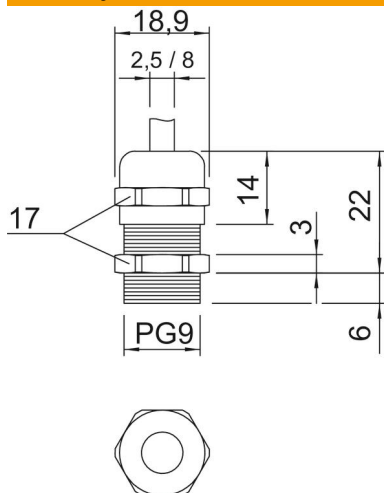

List technických údajů

Kabelová vývodka s kloboučkovou maticí, závit PG, niklovaná

Objednací číslo: 2085615

Kabelová vývodka kloboučkového tvaru s velkou těsnicí oblastí, s odlehčením tahu a zajištěním proti pootočení pro vysoké nároky na těsnost, s přípojovacím závitem PG dle normy DIN 40430. Svěrná vložka z polyamidu, těsnicí kroužek z chloroprénového nitrilového kaučuku, s předem namontovaným O kroužkem na přípojovacím závitu.

Stupeň krytí IP 68 při 5 barech / 1 hod., otestováno dle VDE 0619.

Délka přípojovacího závitu „normální“, dle vzoru DIN 46320.

* Ceny dle notace DEL.

CuZn 37 Mosaz

N poniklovaná

Kmenová data

Objednací číslo	2085615
Typ	V-TEC PG9 MS
Označení 1	Kabelová vývodka
Výrobce	OBO
Rozměr	PG9
Materiál	mosazi
Povrch	Poniklováno
Norma pro povrch	
Nejmenší prodejní množství	50
Množstevní jednotka	Množství
Hmotnost	1,6 kg
Jednotka hmotnosti	kg/100 párů

List technických údajů

Kabelová vývodka s kloboučkovou maticí, závit PG, niklovaná

Objednací číslo: 2085615

Rozměry

Rozměr e	18,9 mm
Rozměr L max.	22 mm
Rozměr L1	6 mm
Rozměr L2	3 mm
Rozměr L3	14 mm

Technické údaje

Druh těsnění	Těsnící kroužek
Provedení	Přímé
Ochrana proti ohybu	Ne
Těsnící oblast D, max.	8 mm
Těsnící oblast D, min.	2,5 mm
ochrana proti výbuchu	Ne
Kabelová vývodka pro ploché kabely	Ne
Pro zónu prostředí s nebezpečím výbuchu	bez
Pro prostředí s nebezpečím výbuchu plynu	bez
Pro prostředí s nebezpečím výbuchu prachu	bez
Závit	Pg 9
Druh závitů	PG
Délka závitů	6 mm
Jmenovitá velikost závitů	9
Zpevněno skelnými vlákny	Ne
Bez obsahu halogenů	Ne
Vícenásobná těsnicí vložka	Ne
S pojistnou maticí	Ne
Nárazuvzdorný	Ne
Velikost klíče	17
Stupeň krytí	IP68
Dělitelná vývodka	Ne
Teplotní rozsah použití, max.	100 °C
Teplotní rozsah použití, min.	-20 °C
Odlehčení tahu a pojistka proti pootočení D2, max.	8 mm
Odlehčení tahu a pojistka proti pootočení D2, min.	3,5 mm