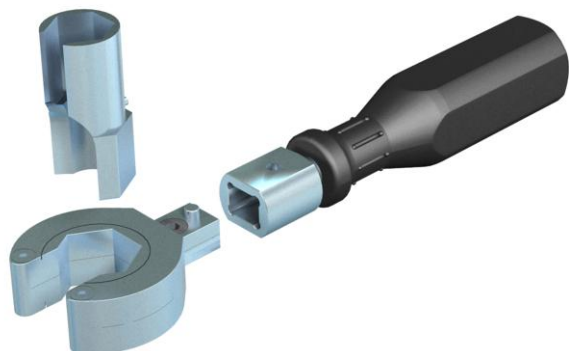

## Sestava utahovače

Objednací číslo: 3010275

Sada se skládá z čelisti utahovače typu V-TEC RA, rukojeti pro čelist utahovače typu V-TEC GR a čtyř vložek utahovače ve velikostech SW 15, SW 20, SW 24 a SW 29.

### Kmenová data

Objednací číslo	3010275
Typ	V-TEC RA SET
Označení 1	Sestava utahovače
Označení 2	Rohatka, rukojeť, nástrč. klíč
Výrobce	OBO
Rozměr	SW15 - SW29
Nejmenší prodejní množství	1
Množstevní jednotka	Množství
Hmotnost	71,6 kg
Jednotka hmotnosti	kg/100 párů

### Technické údaje

Počet nástrčných klíčů	4
Bez obsahu halogenů	Ne
Nárazuvzdorný	Ne