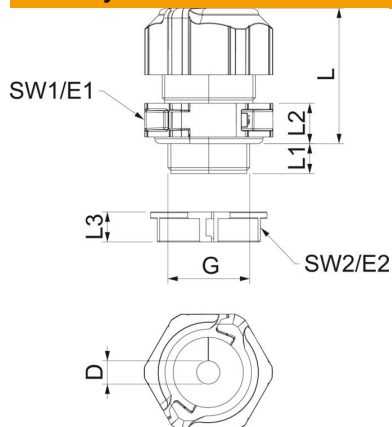

Sada šroubového spoje sestává ze šroubení, kloboučkové matice a těsnění, součástí dodávky je samozřejmě i dělená pojistná matice.

PC Polykarbonát

Kmenová data

Objednací číslo	2024922
Typ	V-TEC TB25 14-18
Označení 1	Kabelová vývodka, dělitelná
Označení 2	dělitelná
Výrobce	OBO
Rozměr	M25
Barva	Světle šedá
Materiál	Polykarbonát
Nejmenší prodejní množství	5
Množstevní jednotka	Množství
Hmotnost	2,51 kg
Jednotka hmotnosti	kg/100 párů

List technických údajů

Dělitelná kabelová vývodka, těsnicí vložka, jeden kabel,
světle šedá

Objednací číslo: 2024922

OBO
BETTERMANN

Rozměry

Délka	35 mm
Šířka	38,5 mm
Výška	50 mm
Rozměr D	18 mm
Rozměr E1 (mm)	38,5 mm
Rozměr E2	33,8 mm
Rozměr G	M25x1,5 mm
Rozměr L	41 mm
Rozměr L max.	40 mm
Rozměr L min.	31,5 mm
Rozměr L1	11 mm
Rozměr L2	10 mm
Rozměr L3	9 mm

Technické údaje

Počet vývodů	1
Druh těsnění	Těsnící kroužek
Provedení	Přímé
Ochrana proti ohybu	Ne
Těsnicí oblast D, max.	18 mm
Těsnicí oblast D, min.	14 mm
ochrana proti výbuchu	Ne
Kabelová vývodka pro ploché kabely	Ne
odolné proti šíření plamene	podle VDE 0471 / DIN 695 část 2-1, zkušební teplota 650 °C
Pro zónu prostředí s nebezpečím výbuchu	bez
Pro prostředí s nebezpečím výbuchu plynu	bez
Pro prostředí s nebezpečím výbuchu prachu	bez
Závit	M25 x 1,5
Druh závitů	metrický
Délka závitů	11 mm
Jmenovitá velikost závitů	25
Stoupání závitů	1,5 mm
Zpevněno skelnými vlákny	Ne
Bez obsahu halogenů	Ano
Nestabilní točivý moment	4 Nm
Vícenásobná těsnicí vložka	Ne
S pojistnou maticí	Ano
Nárazuvzdorný	Ano
Velikost klíče 1	35 mm
Velikost klíče 2	31 mm
Stupeň krytí	IP67
Dělitelná vývodka	Ano
Teplotní rozsah použití, max.	80 °C
Teplotní rozsah použití, min.	-20 °C
Možnost odlehčení tahu	Ne