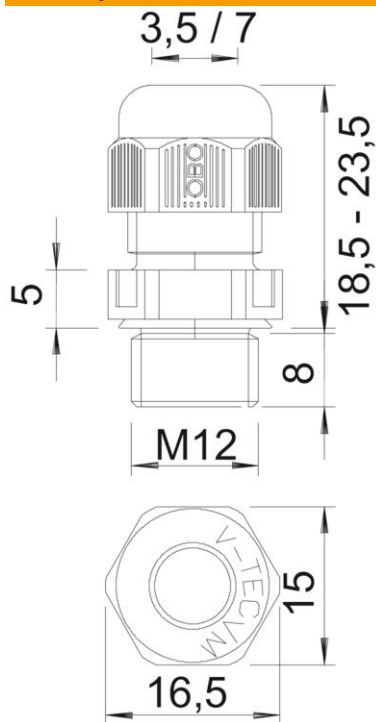

Použití: od soukromých obytných domů s odbočovacími krabicemi až po průmyslové aplikace v rozvaděčích.

Teplotní rozsah: -20°C až +65°C

PA Polyamid

Kmenová data

Objednací číslo	2022843
Typ	V-TEC VM12 SGR
Označení 1	Kabelová vývodka
Označení 2	plně metrické
Výrobce	OBO
Rozměr	M12
Barva	stříbrošedá; RAL 7001
Materiál	Polyamid
Nejmenší prodejní množství	50
Množstevní jednotka	Množství
Hmotnost	0,318 kg
Jednotka hmotnosti	kg/100 párů

List technických údajů

Kabelová vývodka s kloboučkovou maticí, metrický závit, stříbrošedá

Objednací číslo: 2022843

Rozměry

Rozměr e	16,5 mm
Rozměr L max.	23,5 mm
Rozměr L min.	18,5 mm
Rozměr L1	8 mm
Rozměr L2	5 mm

Technické údaje

Druh těsnění	Těsnící kroužek
Provedení	Přímé
Ochrana proti ohybu	Ne
Těsnící oblast D, max.	7 mm
Těsnící oblast D, min.	3,5 mm
ochrana proti výbuchu	Ne
Kabelová vývodka pro ploché kabely	Ne
odolné proti šíření plamene	podle VDE 0471 / DIN 695 část 2-1, zkušební teplota 650 °C
Pro zónu prostředí s nebezpečím výbuchu	bez
Pro prostředí s nebezpečím výbuchu plynu	bez
Pro prostředí s nebezpečím výbuchu prachu	bez
Závit	M12 x 1,5
Druh závitů	metrický
Délka závitů	8 mm
Jmenovitá velikost závitů	12
Stoupání závitů	1,5 mm
Zpevněno skelnými vlákny	Ne
Bez obsahu halogenů	Ano
Nestabilní točivý moment	2 Nm

List technických údajů

Kabelová vývodka s kloboučkovou maticí, metrický závit,
stříbrošedá

Objednací číslo: 2022843

Technické údaje

Kategorie působení rázu	3
Kategorie odlehčení tahu	A
Vícenásobná těsnicí vložka	Ne
S pojistnou maticí	Ne
Nárazuvzdorný	Ne
Velikost klíče	15
Stupeň krytí	IP68
Rozměr šestihranu přes hrany	16,5 mm
Dělitelná vývodka	Ne
Teplotní rozsah použití, max.	65 °C
Teplotní rozsah použití, min.	-20 °C
Možnost odlehčení tahu	Ano