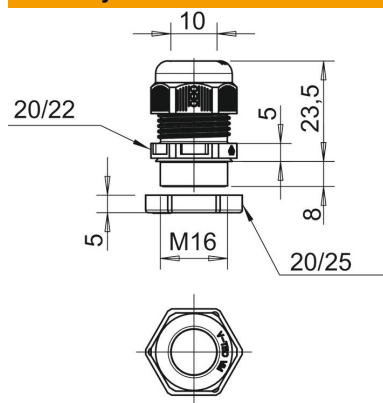

List technických údajů

Kabelová vývodka, sada s pojistnou maticí

Objednací číslo: 7205657

Robustní kabelová vývodka s převlečnou maticí a metrickým přípojovacím závitem podle IEC 423, včetně matice.

Pro velký těsnicí rozsah. Odlehčení tahu, zajištění proti pootočení a utěsnění v celém rozsahu upínání. Těsnicí kroužek z polychloroprénového/akrylnitrilbutadienového kaučuku. Na šroubení nastříknutý těsnicí břit, takže není nutno používat těsnicí kroužek na přípojovacím závitu.

PA Polyamid

Kmenová data

Objednací číslo	7205657
Typ	V-TEC VM16+ OR
Označení 1	Kabelová vývodka
Označení 2	s pojistnou maticí
Výrobce	OBO
Rozměr	M16
Barva	pastelově oranžová; RAL 2003
Materiál	Polyamid
Nejmenší prodejní množství	10
Množstevní jednotka	Množství
Hmotnost	0,771 kg
Jednotka hmotnosti	kg/100 párů

List technických údajů

Kabelová vývodka, sada s pojistnou maticí

Objednací číslo: 7205657

Rozměry

Rozměr E1 (mm)	22 mm
Rozměr E2	25 mm
Rozměr G	M16 x 1,5 mm
Rozměr L max.	23,5 mm
Rozměr L min.	21,5 mm
Rozměr L1	8 mm
Rozměr L2	5 mm
Rozměr L3	5 mm

Technické údaje

Ochrana proti ohybu	Ne
Těsnicí oblast D, max.	10 mm
Těsnicí oblast D, min.	4,5 mm
Kabelová vývodka pro ploché kabely	Ne
odolné proti šíření plamene	podle VDE 0471 / DIN 695 část 2-1, zkušební teplota 650 °C
Pro zónu prostředí s nebezpečím výbuchu	bez
Pro prostředí s nebezpečím výbuchu plynu	bez
Pro prostředí s nebezpečím výbuchu prachu	bez
Závit	M16 x 1,5
Druh závitů	metrický
Délka závitů	9 mm
Stoupání závitů	1,5 mm
Zpevněno skelnými vlákny	Ne
Bez obsahu halogenů	Ano
Vícenásobná těsnicí vložka	Ne
S pojistnou maticí	Ano
Nárazuvzdorný	Ne
Velikost klíče	20
Velikost klíče 1	20 mm
Velikost klíče 2	22 mm
Stupeň krytí	IP68
Dělitelná vývodka	Ne
Teplotní rozsah použití, max.	65 °C
Teplotní rozsah použití, min.	-20 °C
Možnost odlehčení tahu	Ano