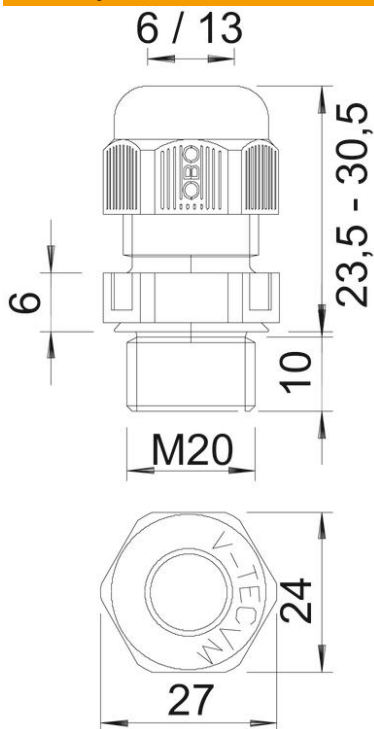

Použití: od soukromých obytných domů s odbočovacími krabicemi až po průmyslové aplikace v rozvaděčích.

Teplotní rozsah: -20°C až +65°C

PA Polyamid

Kmenová data

Objednací číslo	2022847
Typ	V-TEC VM20 SGR
Označení 1	Kabelová vývodka
Označení 2	plně metrické
Výrobce	OBO
Rozměr	M20
Barva	stříbrošedá; RAL 7001
Materiál	Polyamid
Nejmenší prodejní množství	50
Množstevní jednotka	Množství
Hmotnost	0,856 kg
Jednotka hmotnosti	kg/100 párů

List technických údajů

Kabelová vývodka s kloboučkovou maticí, metrický závit, stříbrošedá

Objednací číslo: 2022847

Rozměry

Rozměr e	27 mm
Rozměr L max.	30,5 mm
Rozměr L min.	23,5 mm
Rozměr L1	10 mm
Rozměr L2	6 mm

Technické údaje

Druh těsnění	Těsnící kroužek
Provedení	Přímé
Ochrana proti ohybu	Ne
Těsnící oblast D, max.	13 mm
Těsnící oblast D, min.	6 mm
ochrana proti výbuchu	Ne
Kabelová vývodka pro ploché kabely	Ne
odolné proti šíření plamene	podle VDE 0471 / DIN 695 část 2-1, zkušební teplota 650 °C
Pro zónu prostředí s nebezpečím výbuchu	bez
Pro prostředí s nebezpečím výbuchu plynu	bez
Pro prostředí s nebezpečím výbuchu prachu	bez
Závit	M20 x 1,5
Druh závitů	metrický
Délka závitů	9 mm
Jmenovitá velikost závitů	20
Stoupání závitů	1,5 mm
Zpevněno skelnými vlákny	Ne
Bez obsahu halogenů	Ano
Nestabilní točivý moment	3,8 Nm

List technických údajů

Kabelová vývodka s kloboučkovou maticí, metrický závit,
stříbrošedá

Objednací číslo: 2022847

Technické údaje

Kategorie působení rázu	3
Kategorie odlehčení tahu	A
Vícenásobná těsnicí vložka	Ne
S pojistnou maticí	Ne
Nárazuvzdorný	Ne
Velikost klíče	24
Stupeň krytí	IP68
Rozměr šestihranu přes hrany	27 mm
Dělitelná vývodka	Ne
Teplotní rozsah použití, max.	65 °C
Teplotní rozsah použití, min.	-20 °C
Možnost odlehčení tahu	Ano