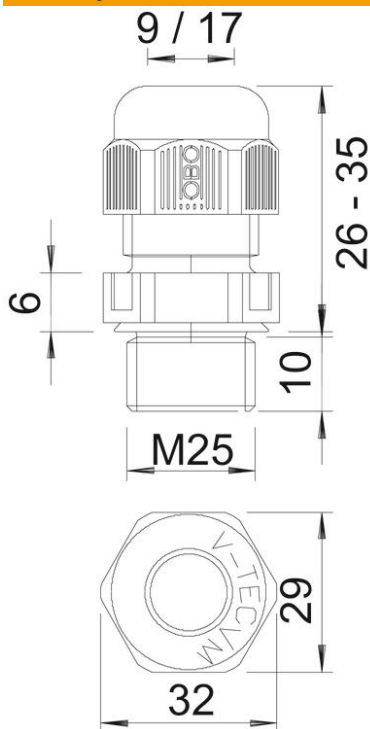

Použití: od soukromých obytných domů s odbočovacími krabicemi až po průmyslové aplikace v rozvaděčích.

Teplotní rozsah: -20°C až +65°C

PA Polyamid

Kmenová data

Objednací číslo	2022849
Typ	V-TEC VM25 SGR
Označení 1	Kabelová vývodka
Označení 2	plně metrické
Výrobce	OBO
Rozměr	M25
Barva	stříbrošedá; RAL 7001
Materiál	Polyamid
Nejmenší prodejní množství	25
Množstevní jednotka	Množství
Hmotnost	1,36 kg
Jednotka hmotnosti	kg/100 párů

List technických údajů

Kabelová vývodka s kloboučkovou maticí, metrický závit, stříbrošedá

Objednací číslo: 2022849

Rozměry

Rozměr e	32 mm
Rozměr L max.	35 mm
Rozměr L min.	26 mm
Rozměr L1	10 mm
Rozměr L2	6 mm

Technické údaje

Druh těsnění	Těsnící kroužek
Provedení	Přímé
Ochrana proti ohybu	Ne
Těsnící oblast D, max.	17 mm
Těsnící oblast D, min.	9 mm
ochrana proti výbuchu	Ne
Kabelová vývodka pro ploché kabely	Ne
odolné proti šíření plamene	podle VDE 0471 / DIN 695 část 2-1, zkušební teplota 650 °C
Pro zónu prostředí s nebezpečím výbuchu	bez
Pro prostředí s nebezpečím výbuchu plynu	bez
Pro prostředí s nebezpečím výbuchu prachu	bez
Závit	M25 x 1,5
Druh závitů	metrický
Délka závitů	10 mm
Jmenovitá velikost závitů	25
Stoupání závitů	1,5 mm
Zpevněno skelnými vlákny	Ne
Bez obsahu halogenů	Ano
Nestabilní točivý moment	5 Nm

List technických údajů

Kabelová vývodka s kloboučkovou maticí, metrický závit,
stříbrošedá

Objednací číslo: 2022849

Technické údaje

Kategorie působení rázu	3
Kategorie odlehčení tahu	A
Vícenásobná těsnicí vložka	Ne
S pojistnou maticí	Ne
Nárazuvzdorný	Ne
Velikost klíče	29
Stupeň krytí	IP68
Rozměr šestihranu přes hrany	32 mm
Dělitelná vývodka	Ne
Teplotní rozsah použití, max.	65 °C
Teplotní rozsah použití, min.	-20 °C
Možnost odlehčení tahu	Ano