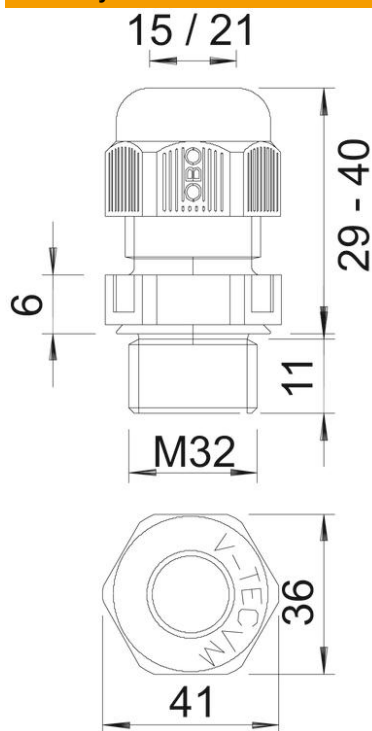

Použití: od soukromých obytných domů s odbočovacími krabicemi až po průmyslové aplikace v rozvaděčích.

Teplotní rozsah: -20°C až +65°C

PA Polyamid

Kmenová data

Objednací číslo	2022851
Typ	V-TEC VM32 SGR
Označení 1	Kabelová vývodka
Označení 2	plně metrické
Výrobce	OBO
Rozměr	M32
Barva	stříbrošedá; RAL 7001
Materiál	Polyamid
Nejmenší prodejní množství	20
Množstevní jednotka	Množství
Hmotnost	2,23 kg
Jednotka hmotnosti	kg/100 párů

List technických údajů

Kabelová vývodka s kloboučkovou maticí, metrický závit, stříbrošedá

Objednací číslo: 2022851

Rozměry

Rozměr e	41 mm
Rozměr L max.	40 mm
Rozměr L min.	29 mm
Rozměr L1	11 mm
Rozměr L2	6 mm

Technické údaje

Druh těsnění	Těsnící kroužek
Provedení	Přímé
Ochrana proti ohybu	Ne
Těsnící oblast D, max.	21 mm
Těsnící oblast D, min.	15 mm
ochrana proti výbuchu	Ne
Kabelová vývodka pro ploché kabely	Ne
odolné proti šíření plamene	podle VDE 0471 / DIN 695 část 2-1, zkušební teplota 650 °C
Pro zónu prostředí s nebezpečím výbuchu	bez
Pro prostředí s nebezpečím výbuchu plynu	bez
Pro prostředí s nebezpečím výbuchu prachu	bez
Závit	M32 x 1,5
Druh závitů	metrický
Délka závitů	11 mm
Jmenovitá velikost závitů	32
Stoupání závitů	1,5 mm
Zpevněno skelnými vlákny	Ne
Bez obsahu halogenů	Ano
Nestabilní točivý moment	7,5 Nm

List technických údajů

Kabelová vývodka s kloboučkovou maticí, metrický závit,
stříbrošedá

Objednací číslo: 2022851

Technické údaje

Kategorie působení rázu	4
Kategorie odlehčení tahu	A
Vícenásobná těsnicí vložka	Ne
S pojistnou maticí	Ne
Nárazuvzdorný	Ne
Velikost klíče	36
Stupeň krytí	IP68
Rozměr šestihranu přes hrany	41 mm
Dělitelná vývodka	Ne
Teplotní rozsah použití, max.	65 °C
Teplotní rozsah použití, min.	-20 °C
Možnost odlehčení tahu	Ano