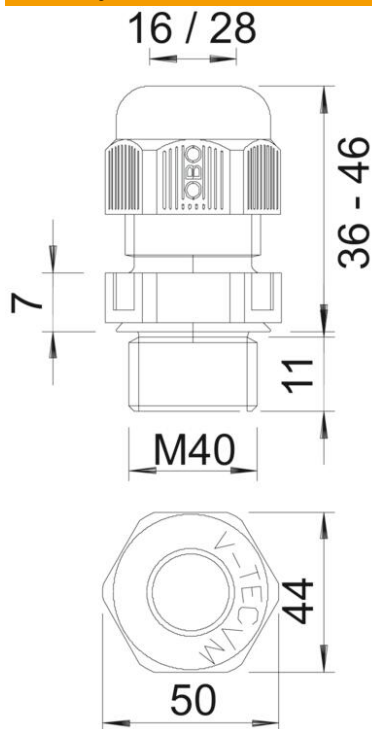

Použití: od soukromých obytných domů s odbočovacími krabicemi až po průmyslové aplikace v rozvaděčích.

Teplotní rozsah: -20°C až +65°C

PA Polyamid

Kmenová data

Objednací číslo	2022853
Typ	V-TEC VM40 SGR
Označení 1	Kabelová vývodka
Označení 2	plně metrické
Výrobce	OBO
Rozměr	M40
Barva	stříbrošedá; RAL 7001
Materiál	Polyamid
Nejmenší prodejní množství	10
Množstevní jednotka	Množství
Hmotnost	3,467 kg
Jednotka hmotnosti	kg/100 párů

List technických údajů

Kabelová vývodka s kloboučkovou maticí, metrický závit, stříbrošedá

Objednací číslo: 2022853

Rozměry

Rozměr e	50 mm
Rozměr L max.	46 mm
Rozměr L min.	36 mm
Rozměr L1	11 mm
Rozměr L2	7 mm

Technické údaje

Druh těsnění	Těsnící kroužek
Provedení	Přímé
Ochrana proti ohybu	Ne
Těsnící oblast D, max.	28 mm
Těsnící oblast D, min.	16 mm
ochrana proti výbuchu	Ne
Kabelová vývodka pro ploché kabely	Ne
odolné proti šíření plamene	podle VDE 0471 / DIN 695 část 2-1, zkušební teplota 650 °C
Pro zónu prostředí s nebezpečím výbuchu	bez
Pro prostředí s nebezpečím výbuchu plynu	bez
Pro prostředí s nebezpečím výbuchu prachu	bez
Závit	M40 x 1,5
Druh závitů	metrický
Délka závitů	11 mm
Jmenovitá velikost závitů	40
Stoupání závitů	1,5 mm
Zpevněno skelnými vlákny	Ne
Bez obsahu halogenů	Ano
Nestabilní točivý moment	10 Nm

List technických údajů

Kabelová vývodka s kloboučkovou maticí, metrický závit,
stříbrošedá

Objednací číslo: 2022853

Technické údaje

Kategorie působení rázu	4
Kategorie odlehčení tahu	A
Vícenásobná těsnicí vložka	Ne
S pojistnou maticí	Ne
Nárazuvzdorný	Ne
Velikost klíče	44
Stupeň krytí	IP68
Rozměr šestihranu přes hrany	50 mm
Dělitelná vývodka	Ne
Teplotní rozsah použití, max.	65 °C
Teplotní rozsah použití, min.	-20 °C
Možnost odlehčení tahu	Ano