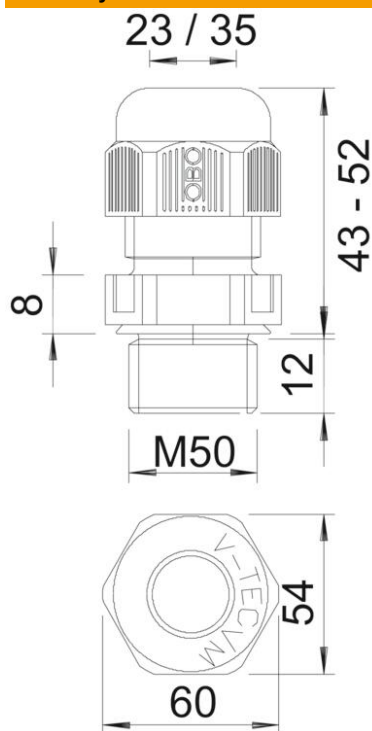

Použití: od soukromých obytných domů s odbočovacími krabicemi až po průmyslové aplikace v rozvaděčích.

Teplotní rozsah: -20°C až +65°C

PA Polyamid

Kmenová data

Objednací číslo	2022855
Typ	V-TEC VM50 SGR
Označení 1	Kabelová vývodka
Označení 2	plně metrické
Výrobce	OBO
Rozměr	M50
Barva	stříbrošedá; RAL 7001
Materiál	Polyamid
Nejmenší prodejní množství	5
Množstevní jednotka	Množství
Hmotnost	5,466 kg
Jednotka hmotnosti	kg/100 párů

List technických údajů

Kabelová vývodka s kloboučkovou maticí, metrický závit, stříbrošedá

Objednací číslo: 2022855

Rozměry

Rozměr e	60 mm
Rozměr L max.	52 mm
Rozměr L min.	43 mm
Rozměr L1	12 mm
Rozměr L2	8 mm

Technické údaje

Druh těsnění	Těsnící kroužek
Provedení	Přímé
Ochrana proti ohybu	Ne
Těsnící oblast D, max.	35 mm
Těsnící oblast D, min.	23 mm
ochrana proti výbuchu	Ne
Kabelová vývodka pro ploché kabely	Ne
odolné proti šíření plamene	podle VDE 0471 / DIN 695 část 2-1, zkušební teplota 650 °C
Pro zónu prostředí s nebezpečím výbuchu	bez
Pro prostředí s nebezpečím výbuchu plynu	bez
Pro prostředí s nebezpečím výbuchu prachu	bez
Závit	M50 x 1,5
Druh závitů	metrický
Délka závitů	12 mm
Jmenovitá velikost závitů	50
Stoupání závitů	1,5 mm
Zpevněno skelnými vlákny	Ne
Bez obsahu halogenů	Ano
Nestabilní točivý moment	12 Nm

List technických údajů

Kabelová vývodka s kloboučkovou maticí, metrický závit,
stříbrošedá

Objednací číslo: 2022855

Technické údaje

Kategorie působení rázu	4
Kategorie odlehčení tahu	A
Vícenásobná těsnicí vložka	Ne
S pojistnou maticí	Ne
Nárazuvzdorný	Ne
Velikost klíče	54
Stupeň krytí	IP68
Rozměr šestihranu přes hrany	60 mm
Dělitelná vývodka	Ne
Teplotní rozsah použití, max.	65 °C
Teplotní rozsah použití, min.	-20 °C
Možnost odlehčení tahu	Ano