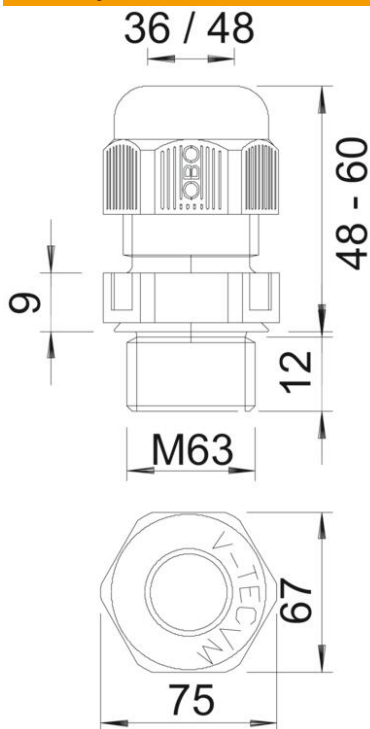

Použití: od soukromých obytných domů s odbočovacími krabicemi až po průmyslové aplikace v rozvaděčích.

Teplotní rozsah: -20°C až +65°C

PA Polyamid

Kmenová data

Objednací číslo	2022857
Typ	V-TEC VM63 SGR
Označení 1	Kabelová vývodka
Označení 2	plně metrické
Výrobce	OBO
Rozměr	M63
Barva	stříbrošedá; RAL 7001
Materiál	Polyamid
Nejmenší prodejní množství	5
Množstevní jednotka	Množství
Hmotnost	8,306 kg
Jednotka hmotnosti	kg/100 párů

List technických údajů

Kabelová vývodka s kloboučkovou maticí, metrický závit, stříbrošedá

Objednací číslo: 2022857

Rozměry

Rozměr e	75 mm
Rozměr L max.	60 mm
Rozměr L min.	48 mm
Rozměr L1	12 mm
Rozměr L2	9 mm

Technické údaje

Druh těsnění	Těsnící kroužek
Provedení	Přímé
Ochrana proti ohybu	Ne
Těsnící oblast D, max.	48 mm
Těsnící oblast D, min.	36 mm
ochrana proti výbuchu	Ne
Kabelová vývodka pro ploché kabely	Ne
odolné proti šíření plamene	podle VDE 0471 / DIN 695 část 2-1, zkušební teplota 650 °C
Pro zónu prostředí s nebezpečím výbuchu	bez
Pro prostředí s nebezpečím výbuchu plynu	bez
Pro prostředí s nebezpečím výbuchu prachu	bez
Závit	M63 x 1,5
Druh závitů	metrický
Délka závitů	12 mm
Jmenovitá velikost závitů	63
Stoupání závitů	1,5 mm
Zpevněno skelnými vlákny	Ne
Bez obsahu halogenů	Ano
Nestabilní točivý moment	15 Nm

List technických údajů

Kabelová vývodka s kloboučkovou maticí, metrický závit,
stříbrošedá

Objednací číslo: 2022857

Technické údaje

Kategorie působení rázu	4
Kategorie odlehčení tahu	A
Vícenásobná těsnicí vložka	Ne
S pojistnou maticí	Ne
Nárazuvzdorný	Ne
Velikost klíče	67
Stupeň krytí	IP68
Rozměr šestihranu přes hrany	75 mm
Dělitelná vývodka	Ne
Teplotní rozsah použití, max.	65 °C
Teplotní rozsah použití, min.	-20 °C
Možnost odlehčení tahu	Ano