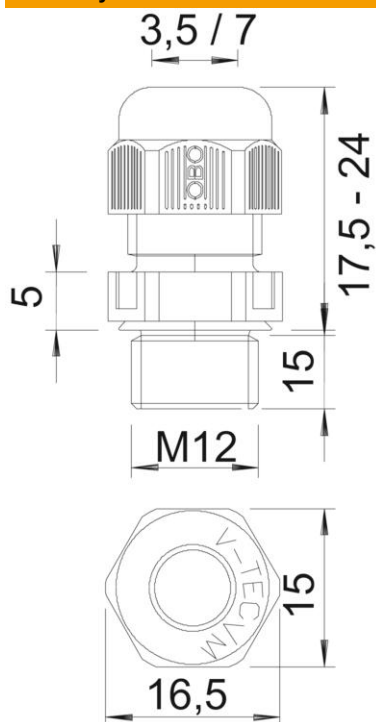

# List technických údajů

Kabelová vývodka, dlouhý metrický závit, stříbrošedá

Objednací číslo: 2022921

Kabelová vývodka s metrickým přípojovacím závitem kloboučkového tvaru, pro odbočné krabice, pouzdra, rozvodné skříně v soukromé i průmyslové oblasti. S odlehčením tahu a integrovaným těsnícím břitem, zkoušena podle normy EN 62444. Stupeň krytí IP68. Lze použít od -20 °C do +65 °C.

## Kmenová data

Objednací číslo	2022921
Typ	V-TEC VM L12 SGR
Označení 1	Kabelová vývodka
Označení 2	plně metrické dlouhé
Výrobce	OBO
Rozměr	M12
Barva	stříbrošedá; RAL 7001
Materiál	Polyamid
Nejmenší prodejní množství	50
Množstevní jednotka	Množství
Hmotnost	0,392 kg
Jednotka hmotnosti	kg/100 párů

## Rozměry

Rozměr e	16,5 mm
Rozměr L max.	24 mm
Rozměr L min.	17,5 mm
Rozměr L1	15 mm
Rozměr L2	5 mm

## Technické údaje

Druh těsnění	Těsnící kroužek
Provedení	Přímé
Ochrana proti ohybu	Ne
Těsnící oblast D, max.	7 mm
Těsnící oblast D, min.	3,5 mm
ochrana proti výbuchu	Ne
Kabelová vývodka pro ploché kabely	Ne
odolné proti šíření plamene	podle VDE 0471 / DIN 695 část 2-1, zkušební teplota 650 °C
Pro zónu prostředí s nebezpečím výbuchu	bez
Pro prostředí s nebezpečím výbuchu plynu	bez
Pro prostředí s nebezpečím výbuchu prachu	bez
Závit	M12 x 1,5
Druh závitů	metrický
Délka závitů	15 mm
Jmenovitá velikost závitů	12
Stoupání závitů	1,5 mm
Zpevněno skelnými vlákny	Ne
Bez obsahu halogenů	Ano
Nestabilní točivý moment	2 Nm