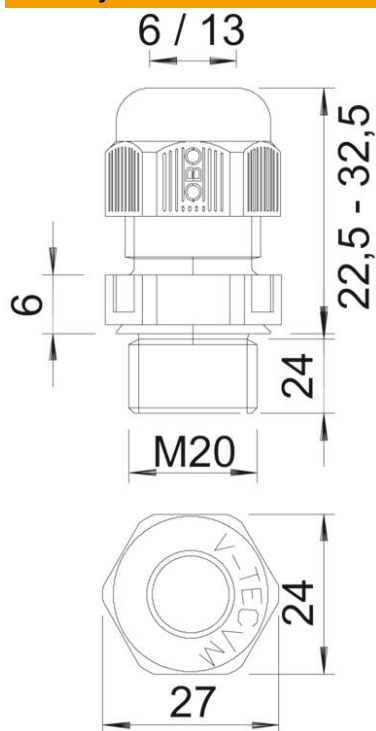

# List technických údajů

Kabelová vývodka, dlouhý metrický závit, světle šedá

Objednací číslo: 2022947

Kabelová vývodka s metrickým přípojovacím závitem kloboučkového tvaru, pro odbočné krabice, pouzdra, rozvodné skříně v soukromé i průmyslové oblasti. S odlehčením tahu a integrovaným těsnícím břitem, zkoušena podle normy EN 62444. Stupeň krytí IP68. Lze použít od  $-20\text{ }^{\circ}\text{C}$  do  $+65\text{ }^{\circ}\text{C}$ .

## Kmenová data

Objednací číslo	2022947
Typ	V-TEC VM L20 LGR
Označení 1	Kabelová vývodka
Označení 2	plně metrické dlouhé
Výrobce	OBO
Rozměr	M20
Barva	světle šedá; RAL 7035
Materiál	Polyamid
Nejmenší prodejní množství	50
Množstevní jednotka	Množství
Hmotnost	0,883 kg
Jednotka hmotnosti	kg/100 párů

## Rozměry

Rozměr e	27 mm
Rozměr L max.	32,5 mm
Rozměr L min.	22,5 mm
Rozměr L1	15 mm
Rozměr L2	5 mm

## Technické údaje

Druh těsnění	Těsnící kroužek
Provedení	Přímé
Ochrana proti ohybu	Ne
Těsnící oblast D, max.	13 mm
Těsnící oblast D, min.	6 mm
ochrana proti výbuchu	Ne
Kabelová vývodka pro ploché kabely	Ne
odolné proti šíření plamene	podle VDE 0471 / DIN 695 část 2-1, zkušební teplota 650 °C
Pro zónu prostředí s nebezpečím výbuchu	bez
Pro prostředí s nebezpečím výbuchu plynu	bez
Pro prostředí s nebezpečím výbuchu prachu	bez
Závit	M20 x 1,5
Druh závitů	metrický
Délka závitů	15 mm
Jmenovitá velikost závitů	20
Stoupání závitů	1,5 mm
Zpevněno skelnými vlákny	Ne
Bez obsahu halogenů	Ano
Nestabilní točivý moment	3,75 Nm