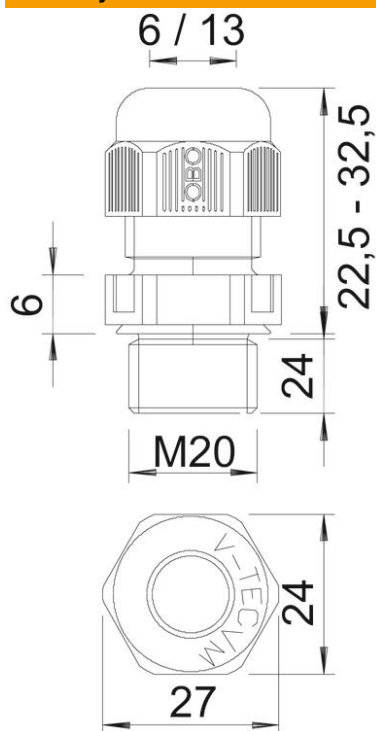

List technických údajů

Kabelová vývodka, dlouhý metrický závit, černá

Objednací číslo: 2022968

Kabelová vývodka s metrickým přípojovacím závitem kloboučkového tvaru, pro odbočné krabice, pouzdra, rozvodné skříně v soukromé i průmyslové oblasti. S odlehčením tahu a integrovaným těsnicím břítem, zkoušena podle normy EN 62444. Stupeň krytí IP68. Lze použít od -20 °C do +65 °C.

PA Polyamid

Kmenová data

Objednací číslo	2022968
Typ	V-TEC VM L20 SW
Označení 1	Kabelová vývodka
Označení 2	plně metrické dlouhé
Výrobce	OBO
Rozměr	M20
Barva	černá
Materiál	Polyamid
Nejmenší prodejní množství	50
Množstevní jednotka	Množství
Hmotnost	0,883 kg
Jednotka hmotnosti	kg/100 párů

List technických údajů

Kabelová vývodka, dlouhý metrický závit, černá

Objednací číslo: 2022968

Rozměry

Rozměr e	27 mm
Rozměr L max.	32,5 mm
Rozměr L min.	22,5 mm
Rozměr L1	15 mm
Rozměr L2	5 mm

Technické údaje

List technických údajů

Kabelová vývodka, dlouhý metrický závit, černá

Objednací číslo: 2022968

Technické údaje

Kategorie působení rázu	3
Kategorie odlehčení tahu	A
Vícenásobná těsnicí vložka	Ne
S pojistnou maticí	Ne
Nárazuvzdorný	Ne
Velikost klíče	24
Stupeň krytí	IP68
Rozměr šestihranu přes hrany	27 mm
Dělitelná vývodka	Ne
Teplotní rozsah použití, max.	65 °C
Teplotní rozsah použití, min.	-20 °C
Možnost odlehčení tahu	Ano