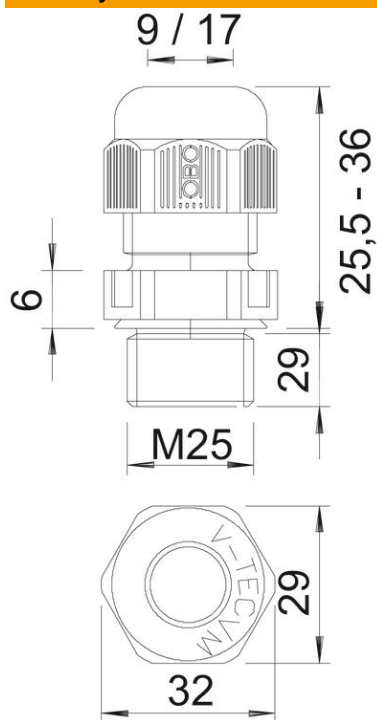

# List technických údajů

Kabelová vývodka, dlouhý metrický závit, světle šedá

Objednací číslo: 2022949

Kabelová vývodka s metrickým přípojovacím závitem kloboučkového tvaru, pro odbočné krabice, pouzdra, rozvodné skříně v soukromé i průmyslové oblasti. S odlehčením tahu a integrovaným těsnícím břitem, zkoušena podle normy EN 62444. Stupeň krytí IP68. Lze použít od  $-20\text{ }^{\circ}\text{C}$  do  $+65\text{ }^{\circ}\text{C}$ .

## Kmenová data

Objednací číslo	2022949
Typ	V-TEC VM L25 LGR
Označení 1	Kabelová vývodka
Označení 2	plně metrické dlouhé
Výrobce	OBO
Rozměr	M25
Barva	světle šedá; RAL 7035
Materiál	Polyamid
Nejmenší prodejní množství	25
Množstevní jednotka	Množství
Hmotnost	1,597 kg
Jednotka hmotnosti	kg/100 párů

## Rozměry

Rozměr e	32 mm
Rozměr L max.	36 mm
Rozměr L min.	25,5 mm
Rozměr L1	15 mm
Rozměr L2	6 mm

## Technické údaje

Druh těsnění	Těsnící kroužek
Provedení	Přímé
Ochrana proti ohybu	Ne
Těsnicí oblast D, max.	17 mm
Těsnicí oblast D, min.	9 mm
ochrana proti výbuchu	Ne
Kabelová vývodka pro ploché kabely	Ne
odolné proti šíření plamene	podle VDE 0471 / DIN 695 část 2-1, zkušební teplota 650 °C
Pro zónu prostředí s nebezpečím výbuchu	bez
Pro prostředí s nebezpečím výbuchu plynu	bez
Pro prostředí s nebezpečím výbuchu prachu	bez
Závit	M25 x 1,5
Druh závitů	metrický
Délka závitů	15 mm
Jmenovitá velikost závitů	25
Stoupání závitů	1,5 mm
Zpevněno skelnými vlákny	Ne
Bez obsahu halogenů	Ano
Nestabilní točivý moment	5 Nm