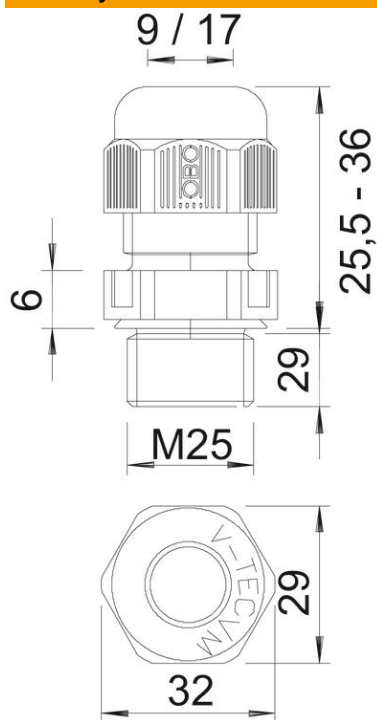

# List technických údajů

Kabelová vývodka, dlouhý metrický závit, černá

Objednací číslo: 2022970

Kabelová vývodka s metrickým přípojovacím závitem kloboučkového tvaru, pro odbočné krabice, pouzdra, rozvodné skříně v soukromé i průmyslové oblasti. S odlehčením tahu a integrovaným těsnicím břítem, zkoušena podle normy EN 62444. Stupeň krytí IP68. Lze použít od -20 °C do +65 °C.

## Kmenová data

Objednací číslo	2022970
Typ	V-TEC VM L25 SW
Označení 1	Kabelová vývodka
Označení 2	plně metrické dlouhé
Výrobce	OBO
Rozměr	M25
Barva	černá
Materiál	Polyamid
Nejmenší prodejní množství	25
Množstevní jednotka	Množství
Hmotnost	1,597 kg
Jednotka hmotnosti	kg/100 párů

## Rozměry

Rozměr e	32 mm
Rozměr L max.	36 mm
Rozměr L min.	25,5 mm
Rozměr L1	15 mm
Rozměr L2	6 mm

## Technické údaje

Druh těsnění	Těsnící kroužek
Provedení	Přímé
Ochrana proti ohybu	Ne
Těsnicí oblast D, max.	17 mm
Těsnicí oblast D, min.	9 mm
ochrana proti výbuchu	Ne
Kabelová vývodka pro ploché kabely	Ne
odolné proti šíření plamene	podle VDE 0471 / DIN 695 část 2-1, zkušební teplota 650 °C
Pro zónu prostředí s nebezpečím výbuchu	bez
Pro prostředí s nebezpečím výbuchu plynu	bez
Pro prostředí s nebezpečím výbuchu prachu	bez
Závit	M25 x 1,5
Druh závitů	metrický
Délka závitů	15 mm
Jmenovitá velikost závitů	25
Stoupání závitů	1,5 mm
Zpevněno skelnými vlákny	Ne
Bez obsahu halogenů	Ano
Nestabilní točivý moment	5 Nm