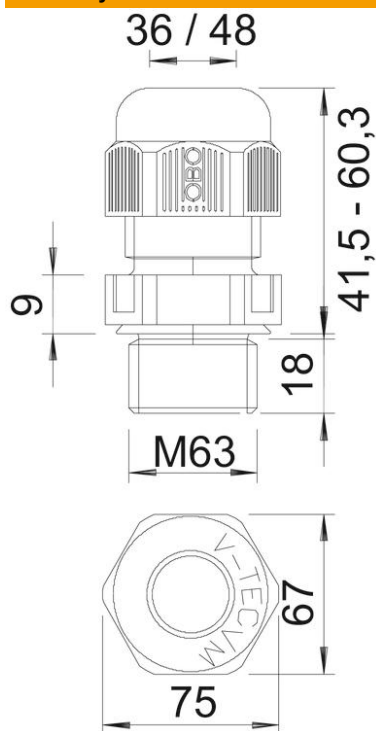

List technických údajů

Kabelová vývodka, dlouhý metrický závit, černá

Objednací číslo: 2022978

Kabelová vývodka s metrickým přípojovacím závitem kloboučkového tvaru, pro odbočné krabice, pouzdra, rozvodné skříně v soukromé i průmyslové oblasti. S odlehčením tahu a integrovaným těsnicím břítem, zkoušena podle normy EN 62444. Stupeň krytí IP68. Lze použít od -20 °C do +65 °C.

PA Polyamid

Kmenová data

Objednací číslo	2022978
Typ	V-TEC VM L63 SW
Označení 1	Kabelová vývodka
Označení 2	plně metrické dlouhé
Výrobce	OBO
Rozměr	M63
Barva	černá
Materiál	Polyamid
Nejmenší prodejní množství	5
Množstevní jednotka	Množství
Hmotnost	7,39 kg
Jednotka hmotnosti	kg/100 párů

List technických údajů

Kabelová vývodka, dlouhý metrický závit, černá

Objednací číslo: 2022978

Rozměry

Rozměr e	75 mm
Rozměr L max.	60,3 mm
Rozměr L min.	41,5 mm
Rozměr L1	18 mm
Rozměr L2	9 mm

Technické údaje

List technických údajů

Kabelová vývodka, dlouhý metrický závit, černá

Objednací číslo: 2022978

Technické údaje

Kategorie působení rázu	4
Kategorie odlehčení tahu	A
Vícenásobná těsnicí vložka	Ne
S pojistnou maticí	Ne
Nárazuvzdorný	Ne
Velikost klíče	68
Stupeň krytí	IP68
Rozměr šestihranu přes hrany	75 mm
Dělitelná vývodka	Ne
Teplotní rozsah použití, max.	65 °C
Teplotní rozsah použití, min.	-20 °C
Možnost odlehčení tahu	Ano