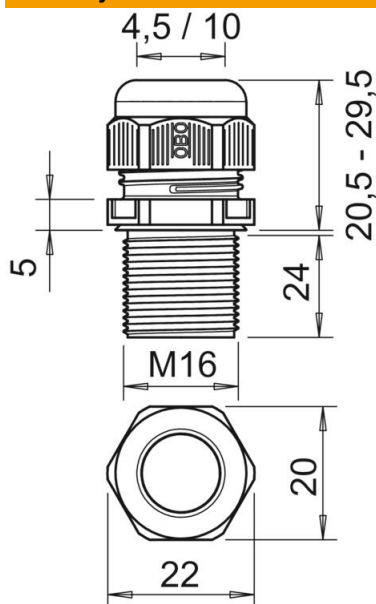

## Kmenová data

Objednací číslo	2022985
Typ	V-TEC VM LL16 SW
Označení 1	Kabelová vývodka
Označení 2	plně metrická dlouhá 24 mm
Výrobce	OBO
Rozměr	M16
Barva	černá
Materiál	Polyamid
Nejmenší prodejní množství	50
Množstevní jednotka	Množství
Hmotnost	0,8 kg
Jednotka hmotnosti	kg/100 párů

## Rozměry

Rozměr e	22 mm
Rozměr L max.	29,5 mm
Rozměr L min.	20,5 mm
Rozměr L1	24 mm
Rozměr L2	5 mm

## Technické údaje

Druh těsnění	Těsnící kroužek
Provedení	Přímé
Ochrana proti ohybu	Ne
Těsnící oblast D, max.	10 mm
Těsnící oblast D, min.	4,5 mm
ochrana proti výbuchu	Ne
Kabelová vývodka pro ploché kabely	Ne
odolné proti šíření plamene	podle VDE 0471 / DIN 695 část 2-1, zkušební teplota 650 °C
Pro zónu prostředí s nebezpečím výbuchu	bez
Pro prostředí s nebezpečím výbuchu plynu	bez
Pro prostředí s nebezpečím výbuchu prachu	bez
Závit	M16 x 1,5
Druh závitů	metrický
Délka závitů	24 mm
Jmenovitá velikost závitů	16
Stoupání závitů	1,8 mm
Zpevněno skelnými vlákny	Ne
Bez obsahu halogenů	Ano
Nestabilní točivý moment	2,5 Nm
Kategorie působení rázu	3
Kategorie odlehčení tahu	A
Vícenásobná těsnící vložka	Ne
S pojistnou maticí	Ne
Nárazuvzdorný	Ne

## Technické údaje

Velikost klíče	20
Stupeň krytí	IP68
Rozměr šestihranu přes hrany	22 mm
Dělitelná vývodka	Ne
Teplotní rozsah použití, max.	65 °C
Teplotní rozsah použití, min.	-20 °C
Možnost odlehčení tahu	Ano