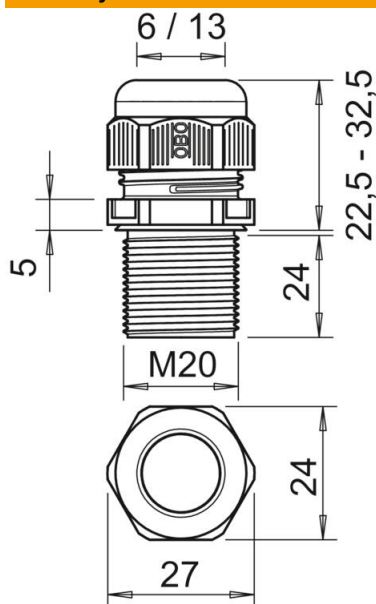

## Kmenová data

Objednací číslo	2022987
Typ	V-TEC VM LL20 SW
Označení 1	Kabelová vývodka
Označení 2	plně metrická dlouhá 24 mm
Výrobce	OBO
Rozměr	M20
Barva	černá
Materiál	Polyamid
Nejmenší prodejní množství	50
Množstevní jednotka	Množství
Hmotnost	1 kg
Jednotka hmotnosti	kg/100 párů

## Rozměry

Rozměr e	27 mm
Rozměr L max.	32,5 mm
Rozměr L min.	22,5 mm
Rozměr L1	24 mm
Rozměr L2	5 mm

## Technické údaje

Druh těsnění	Těsnící kroužek
Provedení	Přímé
Ochrana proti ohybu	Ne
Těsnící oblast D, max.	13 mm
Těsnící oblast D, min.	6 mm
ochrana proti výbuchu	Ne
Kabelová vývodka pro ploché kabely	Ne
odolné proti šíření plamene	podle VDE 0471 / DIN 695 část 2-1, zkušební teplota 650 °C
Pro zónu prostředí s nebezpečím výbuchu	bez
Pro prostředí s nebezpečím výbuchu plynu	bez
Pro prostředí s nebezpečím výbuchu prachu	bez
Závit	M20 x 1,5
Druh závitů	metrický
Délka závitů	24 mm
Jmenovitá velikost závitů	20
Stoupání závitů	1,8 mm
Zpevněno skelnými vlákny	Ne
Bez obsahu halogenů	Ano
Nestabilní točivý moment	3,75 Nm
Kategorie působení rázu	3
Kategorie odlehčení tahu	A
Vícenásobná těsnící vložka	Ne
S pojistnou maticí	Ne
Nárazuvzdorný	Ne

## Technické údaje

Velikost klíče	24
Stupeň krytí	IP68
Rozměr šestihranu přes hrany	27 mm
Dělitelná vývodka	Ne
Teplotní rozsah použití, max.	65 °C
Teplotní rozsah použití, min.	-20 °C
Možnost odlehčení tahu	Ano