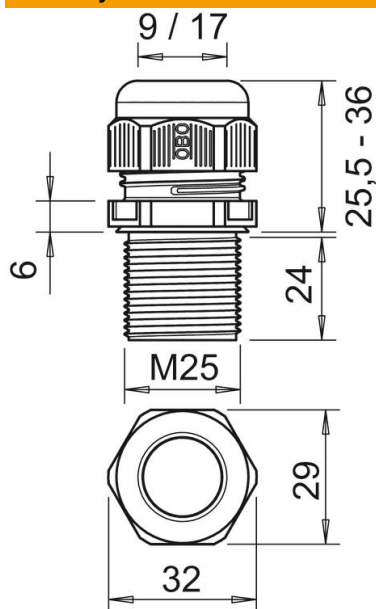

## Kmenová data

Objednací číslo	2022989
Typ	V-TEC VM LL25 SW
Označení 1	Kabelová vývodka
Označení 2	plně metrická dlouhá 24 mm
Výrobce	OBO
Rozměr	M25
Barva	černá
Materiál	Polyamid
Nejmenší prodejní množství	25
Množstevní jednotka	Množství
Hmotnost	1,7 kg
Jednotka hmotnosti	kg/100 párů

## Rozměry

Rozměr e	32 mm
Rozměr L max.	36 mm
Rozměr L min.	25,5 mm
Rozměr L1	24 mm
Rozměr L2	6 mm

## Technické údaje

Druh těsnění	Těsnící kroužek
Provedení	Přímé
Ochrana proti ohybu	Ne
Těsnící oblast D, max.	17 mm
Těsnící oblast D, min.	9 mm
ochrana proti výbuchu	Ne
Kabelová vývodka pro ploché kabely	Ne
odolné proti šíření plamene	podle VDE 0471 / DIN 695 část 2-1, zkušební teplota 650 °C
Pro zónu prostředí s nebezpečím výbuchu	bez
Pro prostředí s nebezpečím výbuchu plynu	bez
Pro prostředí s nebezpečím výbuchu prachu	bez
Závit	M25 x 1,5
Druh závitů	metrický
Délka závitů	24 mm
Jmenovitá velikost závitů	25
Stoupání závitů	1,8 mm
Zpevněno skelnými vlákny	Ne
Bez obsahu halogenů	Ano
Nestabilní točivý moment	5 Nm
Kategorie působení rázu	3
Kategorie odlehčení tahu	A
Vícenásobná těsnící vložka	Ne
S pojistnou maticí	Ne
Nárazuvzdorný	Ne

## Technické údaje

Velikost klíče	29
Stupeň krytí	IP68
Rozměr šestihranu přes hrany	32 mm
Dělitelná vývodka	Ne
Teplotní rozsah použití, max.	65 °C
Teplotní rozsah použití, min.	-20 °C
Možnost odlehčení tahu	Ano