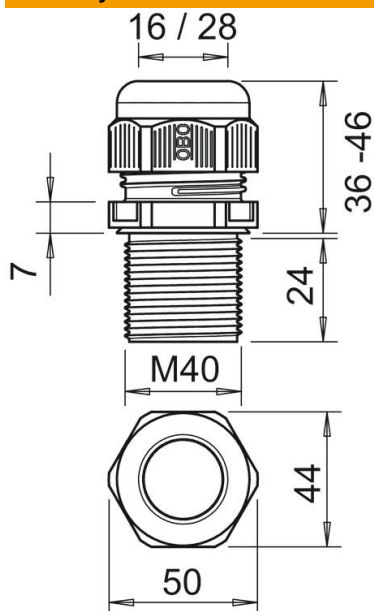

PA Polyamid

Kmenová data

Objednací číslo	2022993
Typ	V-TEC VM LL40 SW
Označení 1	Kabelová vývodka
Označení 2	plně metrická dlouhá 24 mm
Výrobce	OBO
Rozměr	M40
Barva	černá
Materiál	Polyamid
Nejmenší prodejní množství	10
Množstevní jednotka	Množství
Hmotnost	2,2 kg
Jednotka hmotnosti	kg/100 párů

List technických údajů

Kabelová vývodka, extra dlouhý metrický závit, černá

Objednací číslo: 2022993

OBO
BETTERMANN

Rozměry

Rozměr e	50 mm
Rozměr L max.	46 mm
Rozměr L min.	36 mm
Rozměr L1	24 mm
Rozměr L2	7 mm

Technické údaje

Druh těsnění	Těsnící kroužek
Provedení	Přímé
Ochrana proti ohybu	Ne
Těsnící oblast D, max.	28 mm
Těsnící oblast D, min.	16 mm
ochrana proti výbuchu	Ne
Kabelová vývodka pro ploché kabely	Ne
odolné proti šíření plamene	podle VDE 0471 / DIN 695 část 2-1, zkušební teplota 650 °C
Pro zónu prostředí s nebezpečím výbuchu	bez
Pro prostředí s nebezpečím výbuchu plynu	bez
Pro prostředí s nebezpečím výbuchu prachu	bez
Závit	M40 x 1,5
Druh závitů	metrický
Délka závitů	24 mm
Jmenovitá velikost závitů	40
Stoupání závitů	1,8 mm
Zpevněno skelnými vlákny	Ne
Bez obsahu halogenů	Ano
Nestabilní točivý moment	10 Nm
Kategorie působení rázu	4
Kategorie odlehčení tahu	A
Vícenásobná těsnící vložka	Ne
S pojistnou maticí	Ne
Nárazuvzdorný	Ne

List technických údajů

Kabelová vývodka, extra dlouhý metrický závit, černá

Objednací číslo: 2022993

Technické údaje

Velikost klíče	44
Stupeň krytí	IP68
Rozměr šestihranu přes hrany	50 mm
Dělitelná vývodka	Ne
Teplotní rozsah použití, max.	65 °C
Teplotní rozsah použití, min.	-20 °C
Možnost odlehčení tahu	Ano