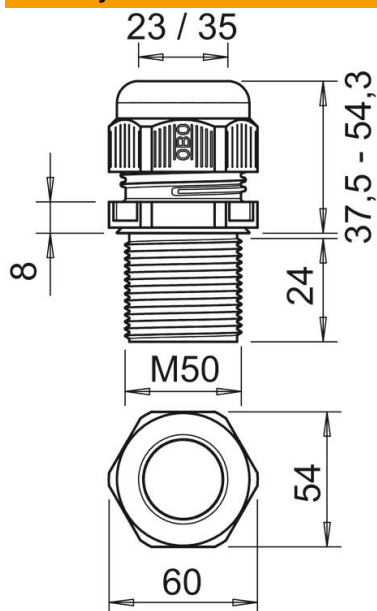

List technických údajů

Kabelová vývodka, extra dlouhý metrický závit, černá

Objednací číslo: 2022995

Kabelová vývodka s metrickým připojovacím závitem kloboučkového tvaru, pro odbočné krabice, pouzdra, rozvodné skříně v soukromé i průmyslové oblasti. S odlehčením tahu a integrovaným těsnícím břitem, zkoušena podle normy EN 62444. Stupeň krytí IP68. Lze použít od -20 °C do +65 °C.

List technických údajů

Kabelová vývodka, extra dlouhý metrický závit, černá

Objednací číslo: 2022995

OBO
BETTERMANN

Rozměry

Rozměr e	60 mm
Rozměr L max.	54,3 mm
Rozměr L min.	37,5 mm
Rozměr L1	24 mm
Rozměr L2	8 mm

Technické údaje

Druh těsnění	Těsnící kroužek
Provedení	Přímé
Ochrana proti ohybu	Ne
Těsnící oblast D, max.	35 mm
Těsnící oblast D, min.	23 mm
ochrana proti výbuchu	Ne
Kabelová vývodka pro ploché kabely	Ne
odolné proti šíření plamene	podle VDE 0471 / DIN 695 část 2-1, zkušební teplota 650 °C
Pro zónu prostředí s nebezpečím výbuchu	bez
Pro prostředí s nebezpečím výbuchu plynu	bez
Pro prostředí s nebezpečím výbuchu prachu	bez
Závit	M50 x 1,5
Druh závitů	metrický
Délka závitů	24 mm
Jmenovitá velikost závitů	50
Stoupání závitů	1,8 mm
Zpevněno skelnými vlákny	Ne
Bez obsahu halogenů	Ano
Nestabilní točivý moment	12 Nm
Kategorie působení rázu	4
Kategorie odlehčení tahu	A
Vícenásobná těsnící vložka	Ne
S pojistnou maticí	Ne
Nárazuvzdorný	Ne

List technických údajů

Kabelová vývodka, extra dlouhý metrický závit, černá

Objednací číslo: 2022995

Technické údaje

Velikost klíče	54
Stupeň krytí	IP68
Rozměr šestihranu přes hrany	60 mm
Dělitelná vývodka	Ne
Teplotní rozsah použití, max.	65 °C
Teplotní rozsah použití, min.	-20 °C
Možnost odlehčení tahu	Ano