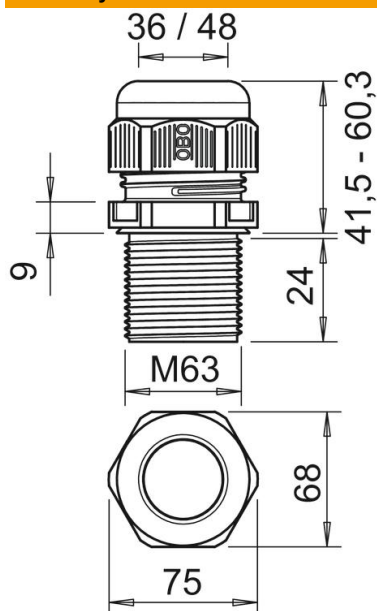

List technických údajů

Kabelová vývodka, extra dlouhý metrický závit, černá

Objednací číslo: 2022997

Kabelová vývodka s metrickým přípojovacím závitem kloboučkového tvaru, pro odbočné krabice, pouzdra, rozvodné skříně v soukromé i průmyslové oblasti. S odlehčením tahu a integrovaným těsnícím břitem, zkoušena podle normy EN 62444. Stupeň krytí IP68. Lze použít od -20 °C do +65 °C.

List technických údajů

Kabelová vývodka, extra dlouhý metrický závit, černá

Objednací číslo: 2022997

OBO
BETTERMANN

Rozměry

Rozměr e	75 mm
Rozměr L max.	60,3 mm
Rozměr L min.	41,5 mm
Rozměr L1	24 mm
Rozměr L2	9 mm

Technické údaje

Druh těsnění	Těsnící kroužek
Provedení	Přímé
Ochrana proti ohybu	Ne
Těsnící oblast D, max.	48 mm
Těsnící oblast D, min.	36 mm
ochrana proti výbuchu	Ne
Kabelová vývodka pro ploché kabely	Ne
odolné proti šíření plamene	podle VDE 0471 / DIN 695 část 2-1, zkušební teplota 650 °C
Pro zónu prostředí s nebezpečím výbuchu	bez
Pro prostředí s nebezpečím výbuchu plynu	bez
Pro prostředí s nebezpečím výbuchu prachu	bez
Závit	M63 x 1,5
Druh závitů	metrický
Délka závitů	24 mm
Jmenovitá velikost závitů	63
Stoupání závitů	1,8 mm
Zpevněno skelnými vlákny	Ne
Bez obsahu halogenů	Ano
Nestabilní točivý moment	12 Nm
Kategorie působení rázu	4
Kategorie odlehčení tahu	A
Vícenásobná těsnící vložka	Ne
S pojistnou maticí	Ne
Nárazuvzdorný	Ne

List technických údajů

Kabelová vývodka, extra dlouhý metrický závit, černá

Objednací číslo: 2022997

Technické údaje

Velikost klíče	68
Stupeň krytí	IP68
Rozměr šestihranu přes hrany	75 mm
Dělitelná vývodka	Ne
Teplotní rozsah použití, max.	65 °C
Teplotní rozsah použití, min.	-20 °C
Možnost odlehčení tahu	Ano