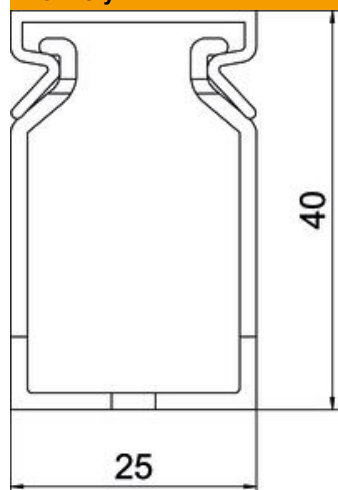

# List technických údajů

Propojovací kanály METRA 40, šířka kanálu 25

Objednací číslo: 6132490

Propojovací kanál vč. vrchního dílu a děrování dna pro vodorovné a svislé uložení elektrických kabelů a vedení do skříňového rozvaděče. K vylomení můsteků nejsou nutné nástroje. Speciální délky na dotaz. Otestováno podle EN 50085-2-3. Spodní a vrchní díl v sadě.

## Kmenová data

Objednací číslo	6132490
Typ	VDK 4025 sgr
Označení 1	Propojovací kanál
Označení 2	METRA Set 40x25 7030
Výrobce	OBO
Barva	kamenná šed; RAL 7030
Materiál	Polyvinylchlorid
Nejmenší prodejní množství	2
Množstevní jednotka	m
Hmotnost	29 kg
Jednotka hmotnosti	kg/100 ks

# List technických údajů

Propojovací kanály METRA 40, šířka kanálu 25

Objednací číslo: 6132490

## Rozměry

Délka	2 000 mm
Šířka	25 mm
Výška	40 mm