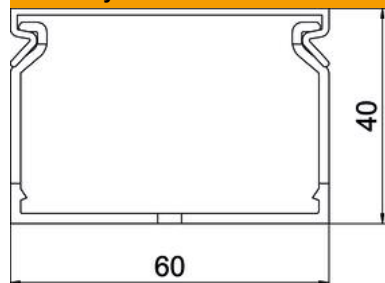

List technických údajů

Propojovací kanály METRA 40, šířka kanálu 60

Objednací číslo: 6132494

Propojovací kanál vč. vrchního dílu a děrování dna pro vodorovné a svislé uložení elektrických kabelů a vedení do skříňového rozvaděče. K vylomení můsteků nejsou nutné nástroje. Speciální délky na dotaz. Otestováno podle EN 50085-2-3. Spodní a vrchní díl v sadě.

PVC Polyvinylchlorid

Kmenová data

Objednací číslo	6132494
Typ	VDK 4060 sgr
Označení 1	Propojovací kanál
Označení 2	METRA Set 40x60 7030
Výrobce	OBO
Barva	kamenná šed; RAL 7030
Materiál	Polyvinylchlorid
Nejmenší prodejní množství	2
Množstevní jednotka	m
Hmotnost	46 kg
Jednotka hmotnosti	kg/100 ks

List technických údajů

Propojovací kanály METRA 40, šířka kanálu 60

Objednací číslo: 6132494

Rozměry

Délka	2 000 mm
Šířka	60 mm
Výška	40 mm

Technické údaje

Provedení bočnice	s výřezem
Způsob upevnění	Děrování dna
Flexibilita	Ne
Bez obsahu halogenů	Ne
Odolné proti svodovým proudům	Ano
S vrchním dílem	Ano
Užitečný průřez	19,5 cm ²
Vzdálenost výřezů	5,5 mm
Šířka výřezu	4,5 mm
Samozhášlivý	Ano
Teplotní rozsah použití, max.	60 °C
Teplotní rozsah použití, min.	-5 °C