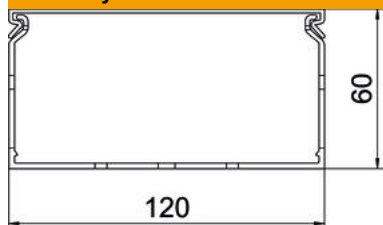

List technických údajů

Propojovací kanály METRA 60, šířka kanálu 120

Objednací číslo: 6132508

Propojovací kanál vč. vrchního dílu a děrování dna pro vodorovné a svislé uložení elektrických kabelů a vedení do skříňového rozvaděče. K vylomení můsteků nejsou nutné nástroje. Speciální délky na dotaz. Otestováno podle EN 50085-2-3. Spodní a vrchní díl v sadě.

PVC Polyvinylchlorid

Kmenová data

Objednací číslo	6132508
Typ	VDK 60120 sgr
Označení 1	Propojovací kanál
Označení 2	METRA Set 60x120 7030
Výrobce	OBO
Barva	kamenná šed; RAL 7030
Materiál	Polyvinylchlorid
Nejmenší prodejní množství	2
Množstevní jednotka	m
Hmotnost	104 kg
Jednotka hmotnosti	kg/100 ks

Rozměry

Délka	2 000 mm
Šířka	120 mm
Výška	60 mm

List technických údajů

Propojovací kanály METRA 60, šířka kanálu 120

Objednací číslo: 6132508

Technické údaje

Provedení bočnice	s výřezem
Způsob upevnění	Děrování dna
Flexibilita	Ne
Bez obsahu halogenů	Ne
Odolné proti svodovým proudům	Ano
S vrchním dílem	Ano
Užitečný průřez	63,65 cm ²
Vzdálenost výřezů	5,5 mm
Šířka výřezu	4,5 mm
Samozhášlivý	Ano
Teplotní rozsah použití, max.	60 °C
Teplotní rozsah použití, min.	-5 °C