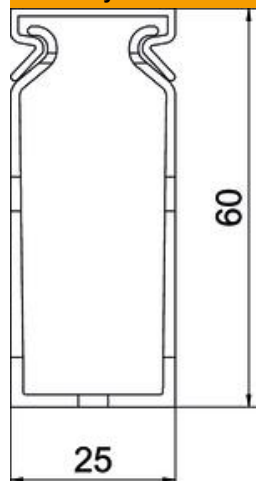

List technických údajů

Propojovací kanály METRA 60, šířka kanálu 25

Objednací číslo: 6132496

Propojovací kanál vč. vrchního dílu a děrování dna pro vodorovné a svislé uložení elektrických kabelů a vedení do skříňového rozvaděče. K vylomení můsteků nejsou nutné nástroje. Speciální délky na dotaz. Otestováno podle EN 50085-2-3. Spodní a vrchní díl v sadě.

PVC Polyvinylchlorid

Kmenová data

Objednací číslo	6132496
Typ	VDK 6025 sgr
Označení 1	Propojovací kanál
Označení 2	METRA Set 60x25 7030
Výrobce	OBO
Barva	kamenná šed; RAL 7030
Materiál	Polyvinylchlorid
Nejmenší prodejní množství	2
Množstevní jednotka	m
Hmotnost	37 kg
Jednotka hmotnosti	kg/100 ks

List technických údajů

Propojovací kanály METRA 60, šířka kanálu 25

Objednací číslo: 6132496

Rozměry

Délka	2 000 mm
Šířka	25 mm
Výška	60 mm

Technické údaje

Provedení bočnice	s výřezem
Způsob upevnění	Děrování dna
Flexibilita	Ne
Bez obsahu halogenů	Ne
Odolné proti svodovým proudům	Ano
S vrchním dílem	Ano
Užitečný průřez	12 cm ²
Vzdálenost výřezů	5,5 mm
Šířka výřezu	4,5 mm
Samozhášlivý	Ano
Teplotní rozsah použití, max.	60 °C
Teplotní rozsah použití, min.	-5 °C