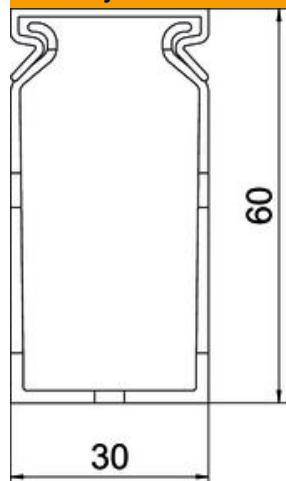

List technických údajů

Propojovací kanály METRA 60, šířka kanálu 30

Objednací číslo: 6132498

Propojovací kanál vč. vrchního dílu a děrování dna pro vodorovné a svislé uložení elektrických kabelů a vedení do skříňového rozvaděče. K vylomení můsteků nejsou nutné nástroje. Speciální délky na dotaz. Otestováno podle EN 50085-2-3. Spodní a vrchní díl v sadě.

PVC Polyvinylchlorid

Kmenová data

Objednací číslo	6132498
Typ	VDK 6030 sgr
Označení 1	Propojovací kanál
Označení 2	METRA Set 60x30 7030
Výrobce	OBO
Barva	kamenná šed; RAL 7030
Materiál	Polyvinylchlorid
Nejmenší prodejní množství	2
Množstevní jednotka	m
Hmotnost	39 kg
Jednotka hmotnosti	kg/100 ks

List technických údajů

Propojovací kanály METRA 60, šířka kanálu 30

Objednací číslo: 6132498

Rozměry

Délka	2 000 mm
Šířka	30 mm
Výška	60 mm

Technické údaje

Provedení bočnice	s výřezem
Způsob upevnění	Děrování dna
Flexibilita	Ne
Bez obsahu halogenů	Ne
Odolné proti svodovým proudům	Ano
S vrchním dílem	Ano
Užitečný průřez	13,8 cm ²
Vzdálenost výřezů	5,5 mm
Šířka výřezu	4,5 mm
Samozhášlivý	Ano
Teplotní rozsah použití, max.	60 °C
Teplotní rozsah použití, min.	-5 °C