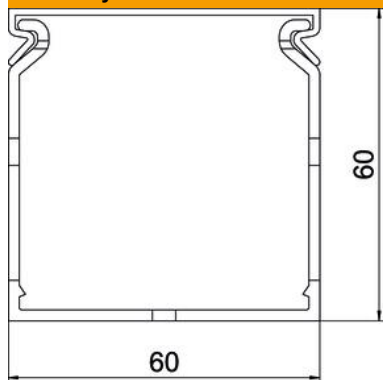

List technických údajů

Propojovací kanály METRA 60, šířka kanálu 60

Objednací číslo: 6132502

Propojovací kanál vč. vrchního dílu a děrování dna pro vodorovné a svislé uložení elektrických kabelů a vedení do skříňového rozvaděče. K vylomení můsteků nejsou nutné nástroje. Speciální délky na dotaz. Otestováno podle EN 50085-2-3. Spodní a vrchní díl v sadě.

PVC Polyvinylchlorid

Kmenová data

Objednací číslo	6132502
Typ	VDK 6060 sgr
Označení 1	Propojovací kanál
Označení 2	METRA Set 60x60 7030
Výrobce	OBO
Barva	kamenná šed; RAL 7030
Materiál	Polyvinylchlorid
Nejmenší prodejní množství	2
Množstevní jednotka	m
Hmotnost	61 kg
Jednotka hmotnosti	kg/100 ks

List technických údajů

Propojovací kanály METRA 60, šířka kanálu 60

Objednací číslo: 6132502

Rozměry

Délka	2 000 mm
Šířka	60 mm
Výška	60 mm

Technické údaje

Provedení bočnice	s výřezem
Způsob upevnění	Děrování dna
Flexibilita	Ne
Bez obsahu halogenů	Ne
Odolné proti svodovým proudům	Ano
S vrchním dílem	Ano
Užitečný průřez	30,35 cm ²
Vzdálenost výřezů	5,5 mm
Šířka výřezu	4,5 mm
Samozhášlivý	Ano
Teplotní rozsah použití, max.	60 °C
Teplotní rozsah použití, min.	-5 °C