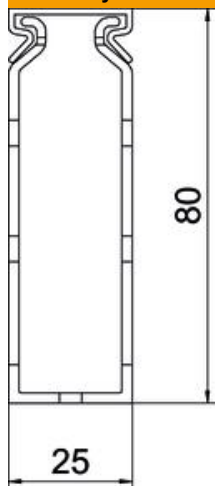

List technických údajů

Propojovací kanály METRA 80, šířka kanálu 25

Objednací číslo: 6132510

Propojovací kanál vč. vrchního dílu a děrování dna pro vodorovné a svislé uložení elektrických kabelů a vedení do skříňového rozvaděče. K vylomení můsteků nejsou nutné nástroje. Speciální délky na dotaz. Otestováno podle EN 50085-2-3. Spodní a vrchní díl v sadě.

PVC Polyvinylchlorid

Kmenová data

Objednací číslo	6132510
Typ	VDK 8025 sgr
Označení 1	Propojovací kanál
Označení 2	METRA Set 80x25 7030
Výrobce	OBO
Barva	kamenná šed; RAL 7030
Materiál	Polyvinylchlorid
Nejmenší prodejní množství	2
Množstevní jednotka	m
Hmotnost	60 kg
Jednotka hmotnosti	kg/100 ks

List technických údajů

Propojovací kanály METRA 80, šířka kanálu 25

Objednací číslo: 6132510

Rozměry

Délka	2 000 mm
Šířka	25 mm
Výška	80 mm

Technické údaje

Provedení bočnice	s výřezem
Způsob upevnění	Děrování dna
Flexibilita	Ne
Bez obsahu halogenů	Ne
Odolné proti svodovým proudům	Ano
S vrchním dílem	Ano
Užitečný průřez	15,4 cm ²
Vzdálenost výřezů	5,5 mm
Šířka výřezu	4,5 mm
Samozhášlivý	Ano
Teplotní rozsah použití, max.	60 °C
Teplotní rozsah použití, min.	-5 °C