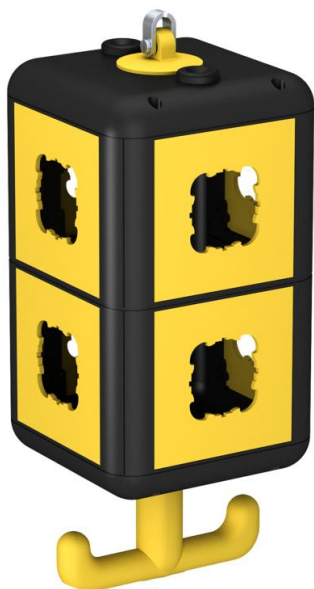

List technických údajů

HoverCube VH-8, prázdné pouzdro, s kryty

Objednací číslo: 6109820

Prázdné pouzdro s okem a závěsným háčkem, k vestavbě osmi elektrických zařízení, s příloženou přepážkou. S osmi krycími deskami na instalační přístroje s nosným rámem nebo nosným třmenem.

PA Polyamid

Kmenová data

Objednací číslo	6109820
Typ	VH-8 LG8P2
Označení 1	Napájecí jednotka
Označení 2	IP20, úchop, s kryc. dest.
Výrobce	OBO
Rozměr	140x140x352
Barva	grafitově černá; RAL 9011
Materiál	Polyamid
Nejmenší prodejní množství	1
Množstevní jednotka	Množství
Hmotnost	123,4 kg
Jednotka hmotnosti	kg/100 párů

List technických údajů

HoverCube VH-8, prázdné pouzdro, s kryty

Objednací číslo: 6109820

Rozměry

Šířka	140 mm
Výška	347 mm

Technické údaje

Počet zásuvek s ochranným kontaktem	0
Zásuvka CEE – 125 A	bez
Zásuvka CEE 16 A	bez
Zásuvka CEE – 32 A	bez
Zásuvka CEE – 63 A	bez
Napájení / možnost připojení	Ostatní
Proudový chránič	bez
Manipulace	Možnost zavěšení
Military provedení	Ne
Stupeň krytí	IP20
Jiné vestavby a/nebo prázdné pozice	8
Hloubka	140 mm