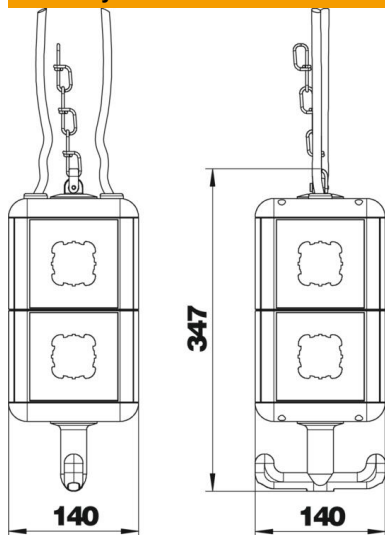

List technických údajů

HoverCube VH-8, prázdné pouzdro, s kryty

Objednací číslo: 6109820

Prázdné pouzdro s okem a závěsným háčkem, k vestavbě osmi elektrických zařízení, s příloženou přepážkou. S osmi krycími deskami na instalační přístroje s nosným rámem nebo nosným třmenem.

PA Polyamid

Kmenová data

Objednací číslo	6109820
Typ	VH-8 LG8P2
Označení 1	Napájecí jednotka
Označení 2	IP20, úchop, s kryc. dest.
Výrobce	OBO
Rozměr	140x140x352
Barva	grafitově černá; RAL 9011
Materiál	Polyamid
Nejmenší prodejní množství	1
Množstevní jednotka	Množství
Hmotnost	123,4 kg
Jednotka hmotnosti	kg/100 párů

List technických údajů

HoverCube VH-8, prázdné pouzdro, s kryty

Objednací číslo: 6109820

Rozměry

Šířka	140 mm
Výška	347 mm

Technické údaje

Počet zásuvek s ochranným kontaktem	0
Zásuvka CEE – 125 A	bez
Zásuvka CEE 16 A	bez
Zásuvka CEE – 32 A	bez
Zásuvka CEE – 63 A	bez
Napájení / možnost připojení	Ostatní
Proudový chránič	bez
Manipulace	Možnost zavěšení
Military provedení	Ne
Stupeň krytí	IP20
Jiné vestavby a/nebo prázdné pozice	8
Hloubka	140 mm