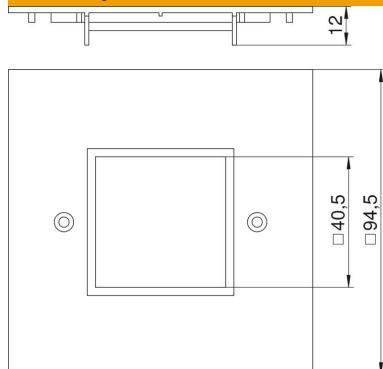

List technických údajů

Krycí deska VH, pro instalační přístroje Modul 45, 1×

Objednací číslo: 6109840

Krycí deska k montáži jednoduché zásuvky Modul 45.

PA Polyamid

Kmenová data

Objednací číslo	6109840
Typ	VH-P4
Označení 1	Krycí deska
Označení 2	1 násobný Modul 45
Výrobce	OBO
Rozměr	95x95mm
Barva	řepkově žlutá; RAL 1021
Materiál	Polyamid
Nejmenší prodejní množství	1
Množstevní jednotka	Množství
Hmotnost	2,03 kg
Jednotka hmotnosti	kg/100 párů

List technických údajů

Krycí deska VH, pro instalační přístroje Modul 45, 1x

Objednací číslo: 6109840

Rozměry

Šířka	94,5 mm
Výška	94,5 mm

Technické údaje

Počet jednotek	1
Konstrukce otvoru	hranaté
Způsob upevnění	našroubovatelný
Plně víko	Ne
Bez obsahu halogenů	Ano
Instalační technika	Rozteč M45
Stupeň krytí	IP20