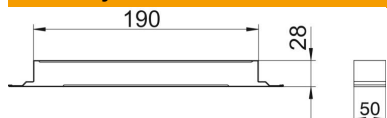

List technických údajů

Spojovací jazýček, výška 28 mm

Objednací číslo: 7400960

Kanálové spojky pro vodivou montáž podlahových instalačních kanálů zalitých mazaninou.

St Ocel
FS pásově zinkováno

Kmenová data

Objednací číslo	7400960
Označení 1	Spojovací jazýček
Označení 2	vodivý
Výrobce	OBO
Rozměr	50x190x28
Materiál	Ocel
Povrch	pásově zinkováno
Norma pro povrch	DIN EN 10346
Nejmenší prodejní množství	1
Množstevní jednotka	Množství
Hmotnost	24,9 kg
Jednotka hmotnosti	kg/100 párů

Rozměry

Šířka	190 mm
Výška	28 mm
Rozměr a	190 mm
Rozměr h	28 mm

Technické údaje

Provedení	Příložka
Plech dna	Ano
Možnost instalace těsnění	Ne
Vhodné pro dilatační spáru	Ano
Výška kanálu, min.	28 mm
S vyrovnáním potenciálů	Ano