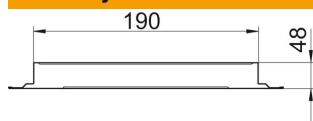

# List technických údajů

Spojovací jazýček, výška 48 mm

Objednací číslo: 7400964

Kanálové spojky pro vodivou montáž podlahových instalačních kanálů zalitých mazaninou.

<b>St</b>	Ocel
<b>FS</b>	pásově zinkováno

## Kmenová data

Objednací číslo	7400964
Označení 1	Spojovací jazýček
Označení 2	vodivý
Výrobce	OBO
Rozměr	50x190x48
Materiál	Ocel
Povrch	pásově zinkováno
Norma pro povrch	DIN EN 10346
Nejmenší prodejní množství	1
Množstevní jednotka	Množství
Hmotnost	26,6 kg
Jednotka hmotnosti	kg/100 párů

## Rozměry

Šířka	190 mm
Výška	48 mm
Rozměr a	190 mm
Rozměr h	48 mm

## Technické údaje

Provedení	Příložka
Plech dna	Ano
Možnost instalace těsnění	Ne
Vhodné pro dilatační spáru	Ano
Výška kanálu, min.	48 mm
S vyrovnáním potenciálů	Ano