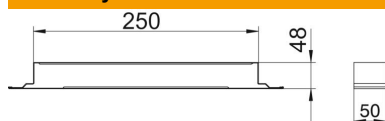

List technických údajů

Spojovací jazýček, výška 48 mm

Objednací číslo: 7400970

Kanálové spojky pro vodivou montáž podlahových instalačních kanálů zalitých mazaninou.

St	Ocel
FS	pásově zinkováno

Kmenová data

Objednací číslo	7400970
Označení 1	Spojovací jazýček
Označení 2	vodivý
Výrobce	OBO
Rozměr	50x250x48
Materiál	Ocel
Povrch	pásově zinkováno
Norma pro povrch	DIN EN 10346
Nejmenší prodejní množství	1
Množstevní jednotka	Množství
Hmotnost	34 kg
Jednotka hmotnosti	kg/100 párů

Rozměry

Šířka	250 mm
Výška	48 mm
Rozměr a	250 mm
Rozměr h	48 mm

Technické údaje

Provedení	Příložka
Plech dna	Ano
Možnost instalace těsnění	Ne
Vhodné pro dilatační spáru	Ano
Výška kanálu, min.	48 mm
S vyrovnáním potenciálů	Ano