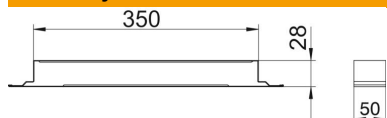

List technických údajů

Spojovací jazýček, výška 28 mm

Objednací číslo: 7400972

Kanálové spojky pro vodivou montáž podlahových instalačních kanálů zalitých mazaninou.

St Ocel
FS pásově zinkováno

Kmenová data

Objednací číslo	7400972
Označení 1	Spojovací jazýček
Označení 2	vodivý
Výrobce	OBO
Rozměr	50x350x28
Materiál	Ocel
Povrch	pásově zinkováno
Norma pro povrch	DIN EN 10346
Nejmenší prodejní množství	1
Množstevní jednotka	Množství
Hmotnost	36,8 kg
Jednotka hmotnosti	kg/100 párů

Rozměry

Šířka	350 mm
Výška	28 mm
Rozměr a	350 mm
Rozměr h	28 mm

Technické údaje

Provedení	Příložka
Plech dna	Ano
Možnost instalace těsnění	Ne
Vhodné pro dilatační spáru	Ano
Výška kanálu, min.	28 mm
S vyrovnáním potenciálů	Ano