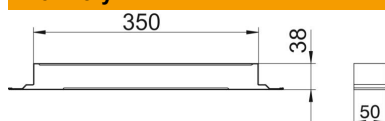

# List technických údajů

Spojovací jazýček, výška 38 mm

Objednací číslo: 7400974

Kanálové spojky pro vodivou montáž podlahových instalačních kanálů zalitých mazaninou.

St	Ocel
FS	pásově zinkováno

## Kmenová data

Objednací číslo	7400974
Označení 1	Spojovací jazýček
Označení 2	vodivý
Výrobce	OBO
Rozměr	50x350x38
Materiál	Ocel
Povrch	pásově zinkováno
Norma pro povrch	DIN EN 10346
Nejmenší prodejní množství	1
Množstevní jednotka	Množství
Hmotnost	40,4 kg
Jednotka hmotnosti	kg/100 párů

## Rozměry

Šířka	350 mm
Výška	38 mm
Rozměr a	350 mm
Rozměr h	38 mm

## Technické údaje

Provedení	Příložka
Plech dna	Ano
Možnost instalace těsnění	Ne
Vhodné pro dilatační spáru	Ano
Výška kanálu, min.	38 mm
S vyrovnáním potenciálů	Ano