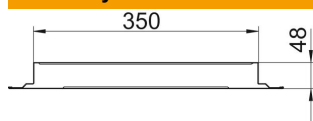

List technických údajů

Spojovací jazýček, výška 48 mm

Objednací číslo: 7400976

Kanálové spojky pro vodivou montáž podlahových instalačních kanálů zalitých mazaninou.

| | |
|-----------|------------------|
| St | Ocel |
| FS | pásově zinkováno |

Kmenová data

| | |
|----------------------------|-------------------|
| Objednací číslo | 7400976 |
| Označení 1 | Spojovací jazýček |
| Označení 2 | vodivý |
| Výrobce | OBO |
| Rozměr | 50x350x48 |
| Materiál | Ocel |
| Povrch | pásově zinkováno |
| Norma pro povrch | DIN EN 10346 |
| Nejmenší prodejní množství | 1 |
| Množstevní jednotka | Množství |
| Hmotnost | 41,2 kg |
| Jednotka hmotnosti | kg/100 párů |

Rozměry

| | |
|----------|--------|
| Šířka | 350 mm |
| Výška | 48 mm |
| Rozměr a | 350 mm |
| Rozměr h | 48 mm |

Technické údaje

| | |
|----------------------------|----------|
| Provedení | Příložka |
| Plech dna | Ano |
| Možnost instalace těsnění | Ne |
| Vhodné pro dilatační spáru | Ano |
| Výška kanálu, min. | 48 mm |
| S vyrovnáním potenciálů | Ano |